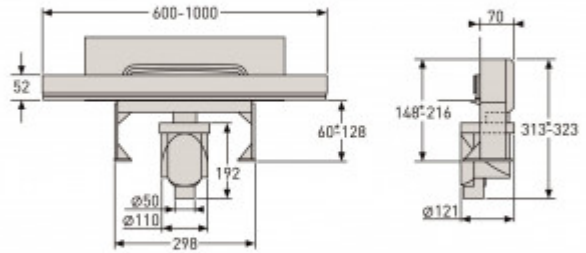

+7 (495) 108-30-70
info@berges.ru

090057 Желоб водосток WALL 1000 пристенный

Описание

Решетка и рамка, нержавеющая сталь AISI 304
Комплект регулировки рамки и монтажные углы
Сетка для волос, нержавеющая сталь AISI 304
Комплект гидроизоляции
Желоб водосток пристенный, PP Регулируемые по высоте ножки, пластик
Самопромывной S-образный сифон с переходником PP
Вертикальный выпуск H145/110 - D50/105, пропускная способность 48л/мин, монтаж 360°
Монтажный ключ, пластик

Характеристики

Коллекция: **WALL**
Длина решетки, см: **100**
Ширина решетки, см: **5**
Материал решетки: **нержавеющая сталь**
Цвет решетки: **матовый хром**
Вид решетки: **с щелью для воды**
Длина изделия, см: **100**
Высота изделия (с сифоном), см: **32,3**
Диаметр слива, см: **5**
Диаметр подключения к канализации, см: **5/10,5**
Макс. пропускная способность, л/мин: **48**

Вид затвора: **гидрозатвор**
Направление выпуска: **вертикальный**
Размещение: **выше уровня пола**
Вес товара без упаковки, кг: **3**
Вес товара с упаковкой, кг: **3,2**
Материал слива: **полипропилен**
Регулировка: **по высоте**
Ширина изделия (с сифоном), см: **12,1**
Монтаж: **в стену, пол**
Страна производства: **Германия / Турция**
Гарантия: **10 лет**