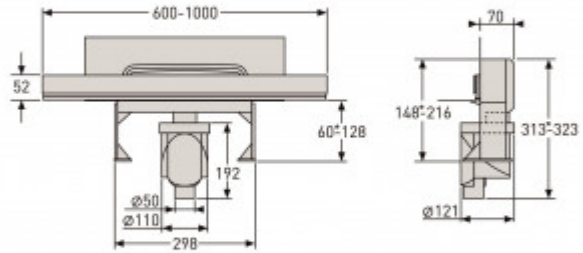

+7 (495) 108-30-70
info@berges.ru

090056 Желоб водосток WALL 600

Описание

Решетка и рамка, нержавеющая сталь AISI 304
Комплект регулировки рамки и монтажные углы
Сетка для волос, нержавеющая сталь AISI 304
Комплект гидроизоляции
Желоб водосток пристенный
PP Регулируемые по высоте ножки, пластик
Самопромывной S-образный сифон с переходником PP
Вертикальный выпуск H145/110 - D50/105, пропускная способность 48л/мин, монтаж 360°
Монтажный ключ, пластик

Характеристики

Коллекция: **WALL**
Длина решетки, см: **60**
Ширина решетки, см: **5**
Материал решетки: **нержавеющая сталь**
Цвет решетки: **матовый хром**
Вид решетки: **с щелью для воды**
Длина изделия, см: **60**
Высота изделия (с сифоном), см: **32,3**
Диаметр слива, см: **5**
Диаметр подключения к канализации, см: **5/10,5**
Макс. пропускная способность, л/мин: **48**

Вид затвора: **гидрозатвор**
Направление выпуска: **вертикальный**
Размещение: **выше уровня пола**
Вес товара без упаковки, кг: **2,6**
Вес товара с упаковкой, кг: **2,8**
Материал слива: **полипропилен**
Регулировка: **по высоте**
Ширина изделия (с сифоном), см: **12,1**
Монтаж: **в стену, пол**
Страна производства: **Германия / Турция**
Гарантия: **10 лет**