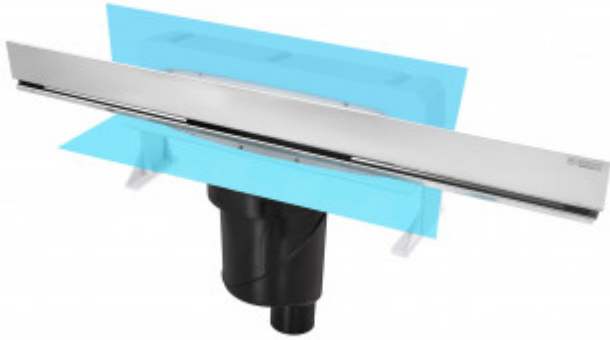

+7 (495) 108-30-70
info@berges.ru

090056 Желоб водосток WALL 600

Описание

Решетка и рамка, нержавеющая сталь AISI 304
Комплект регулировки рамки и монтажные углы
Сетка для волос, нержавеющая сталь AISI 304
Комплект гидроизоляции
Желоб водосток пристенный
PP Регулируемые по высоте ножки, пластик
Самопромывной S-образный сифон с переходником PP
Вертикальный выпуск H145/110 - D50/105, пропускная способность 48л/мин, монтаж 360°
Монтажный ключ, пластик

Характеристики

Коллекция: **WALL**
Длина решетки, см: **60**
Ширина решетки, см: **5**
Материал решетки: **нержавеющая сталь**
Цвет решетки: **матовый хром**
Вид решетки: **с щелью для воды**
Длина изделия, см: **60**
Высота изделия (с сифоном), см: **32,3**
Диаметр слива, см: **5**
Диаметр подключения к канализации, см: **5/10,5**
Макс. пропускная способность, л/мин: **48**

Вид затвора: **гидрозатвор**
Направление выпуска: **вертикальный**
Размещение: **выше уровня пола**
Вес товара без упаковки, кг: **2,6**
Вес товара с упаковкой, кг: **2,8**
Материал слива: **полипропилен**
Регулировка: **по высоте**
Ширина изделия (с сифоном), см: **12,1**
Монтаж: **в стену, пол**
Страна производства: **Германия / Турция**
Гарантия: **10 лет**