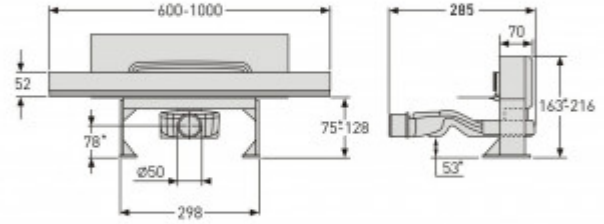

+7 (495) 108-30-70
info@berges.ru

091157 Желоб водосток WALL 1000 пристенный

Описание

Решетка и рамка, нержавеющая сталь AISI 304
Комплект регулировки рамки и монтажные углы
Сетка для волос, нержавеющая сталь AISI 304
Комплект гидроизоляции
Желоб водосток пристенный
PP Регулируемые по высоте ножки, пластик
Самопромывной S-образный сифон с переходником PP
Горизонтальный выпуск D50 H60, пропускная способность 42л/мин, монтаж 360°
Монтажный ключ, пластик

Характеристики

Коллекция: **WALL**
Длина решетки, см: **100**
Ширина решетки, см: **5**
Материал решетки: **нержавеющая сталь**
Цвет решетки: **хром глянец**
Вид решетки: **с щелью для воды**
Длина изделия, см: **100**
Высота изделия (с сифоном), см: **21,6**
Диаметр слива, см: **5**
Диаметр подключения к канализации, см: **5**
Макс. пропускная способность, л/мин: **48**

Вид затвора: **гидрозатвор**
Направление выпуска: **горизонтальный**
Размещение: **выше уровня пола**
Вес товара без упаковки, кг: **3**
Вес товара с упаковкой, кг: **3,2**
Материал слива: **полипропилен**
Регулировка: **по высоте**
Ширина изделия (с сифоном), см: **28,5**
Монтаж: **в стену, пол**
Страна производства: **Германия / Турция**
Гарантия: **10 лет**