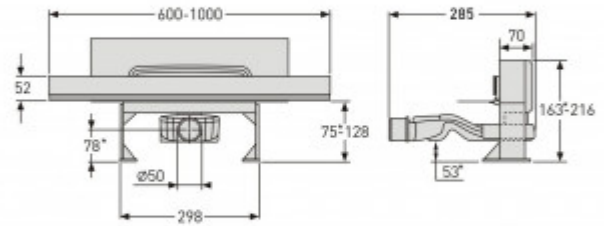

+7 (495) 108-30-70
info@berges.ru

091156 Желоб водосток WALL 600

Описание

Решетка и рамка, нержавеющая сталь AISI 304
Комплект регулировки рамки и монтажные углы
Сетка для волос, нержавеющая сталь AISI 304
Комплект гидроизоляции
Желоб водосток пристенный
PP Регулируемые по высоте ножки, пластик
Самопромывной S-образный сифон с переходником PP
Горизонтальный выпуск D50 H60, пропускная способность 42л/мин, монтаж 360°
Монтажный ключ, пластик

Характеристики

Коллекция: **WALL**
Длина решетки, см: **60**
Ширина решетки, см: **5**
Материал решетки: **нержавеющая сталь**
Цвет решетки: **хром глянец**
Вид решетки: **с щелью для воды**
Длина изделия, см: **60**
Высота изделия (с сифоном), см: **21,6**
Диаметр слива, см: **5**
Диаметр подключения к канализации, см: **5**
Макс. пропускная способность, л/мин: **48**

Вид затвора: **гидрозатвор**
Направление выпуска: **горизонтальный**
Размещение: **выше уровня пола**
Вес товара без упаковки, кг: **2,6**
Вес товара с упаковкой, кг: **2,8**
Материал слива: **полипропилен**
Регулировка: **по высоте**
Ширина изделия (с сифоном), см: **28,5**
Монтаж: **в стену, пол**
Страна производства: **Германия / Турция**
Гарантия: **10 лет**