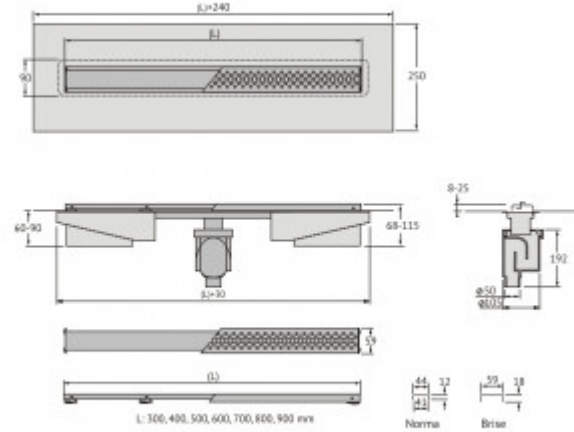

+7 (495) 108-30-70
info@berges.ru

090039 Желоб водосток C1 Norma 800

Описание

Душевой желоб Berges C1 Norma это современное функциональное решение для оборудования водоотвода во внутренних помещениях. Выполнен из высококачественной нержавеющей стали AISI 304, что обеспечивает жесткую фиксацию в основании пола и длительное использование.

Изоляционная мембрана, интегрированная в стальной корпус, гарантирует непроницаемость и совместима со всеми изоляционными материалами.

Усовершенствованная система настройки высоты изделия позволяет выполнить легкую регулировку под заданную толщину покрытия, с минимальной высотой монтажа (заливки) - 65мм.

Поворотный сифон с гидрозатвором имеет высокую пропускную способность 48 л/мин и оригинальную самопромывную конструкцию.

Съемная сетка для волос (грязеуловитель) предотвращает попадание мусора в сифон и позволяет легко проводить очистку желоба.

Благодаря возможности переворота решетки и вклейки плитки, вы ощутите цельность пространства в вашей ванной комнате и душевой.

Комплектация:

Решетка, нержавеющая сталь AISI 304

Фиксирующие кронштейны для переворота решетки под вклейку плитки, пластик

Комплект регулировки высоты решетки от 8 до 25 мм, пластик

Сетка для волос, пластик

Монтажные вставки, металл

Желоб водосток, нержавеющая сталь AISI 304, с интегрированной гидроизоляцией

Регулируемые по высоте ножки, пенопласт

Самопромывной S-образный сифон, полипропилен

Вертикальный выпуск H145/110 - D50/105, пропускная способность 48л/мин, монтаж 360°

Монтажный ключ, пластик

Характеристики

Коллекция: **C1 Norma**

Длина решетки, см: **80**

Ширина решетки, см: **6**

Материал решетки: **нержавеющая сталь**

Цвет решетки: **матовый хром**

Вид затвора: **гидрозатвор**

Направление выпуска: **вертикальный**

Размещение: **вровень с полом**

Вес товара без упаковки, кг: **3.1**

Вес товара с упаковкой, кг: **3,5**