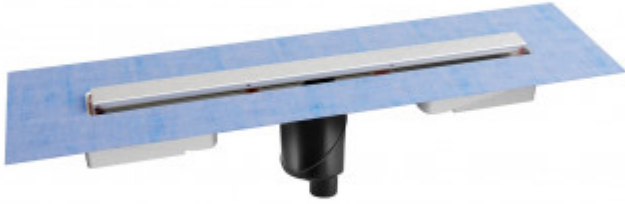

+7 (495) 108-30-70
info@berges.ru

090039 Желоб водосток C1 Norma 800

Описание

Душевой желоб Berges C1 Norma это современное функциональное решение для оборудования водоотвода во внутренних помещениях. Выполнен из высококачественной нержавеющей стали AISI 304, что обеспечивает жесткую фиксацию в основании пола и длительное использование.

Изоляционная мембрана, интегрированная в стальной корпус, гарантирует непроницаемость и совместима со всеми изоляционными материалами.

Усовершенствованная система настройки высоты изделия позволяет выполнить легкую регулировку под заданную толщину покрытия, с минимальной высотой монтажа (заливки) - 65мм.

Поворотный сифон с гидрозатвором имеет высокую пропускную способность 48 л/мин и оригинальную самопромывную конструкцию.

Съемная сетка для волос (грязеуловитель) предотвращает попадание мусора в сифон и позволяет легко проводить очистку желоба.

Самопромывной S-образный сифон, полипропилен

Вертикальный выпуск H145/110 - D50/105, пропускная способность 48л/мин, монтаж 360°

Монтажный ключ, пластик

Характеристики

Коллекция: **C1 Norma**

Длина решетки, см: **80**