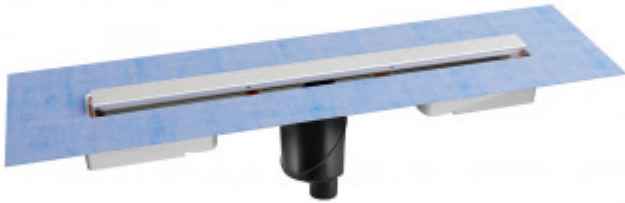

090037 Желоб водосток C1 Norma 600

Описание

Душевой желоб Berges C1 Norma это современное функциональное решение для оборудования водоотвода во внутренних помещениях. Выполнен из высококачественной нержавеющей стали AISI 304, что обеспечивает жесткую фиксацию в основании пола и длительное использование.

Изоляционная мембрана, интегрированная в стальной корпус, гарантирует непроницаемость и совместима со всеми изоляционными материалами.

Усовершенствованная система настройки высоты изделия позволяет выполнить легкую регулировку под заданную толщину покрытия, с минимальной высотой монтажа (заливки) - 65мм.

Поворотный сифон с гидрозатвором имеет высокую пропускную способность 48 л/мин и оригинальную самопромывную конструкцию.

Съемная сетка для волос (грязеуловитель) предотвращает попадание мусора в сифон и позволяет легко проводить очистку желоба.

Самопромывной S-образный сифон, полипропилен

Вертикальный выпуск H145/110 - D50/105, пропускная способность 48л/мин, монтаж 360°

Монтажный ключ, пластик

Характеристики

Коллекция: **C1 Norma**

Длина решетки, см: **60**