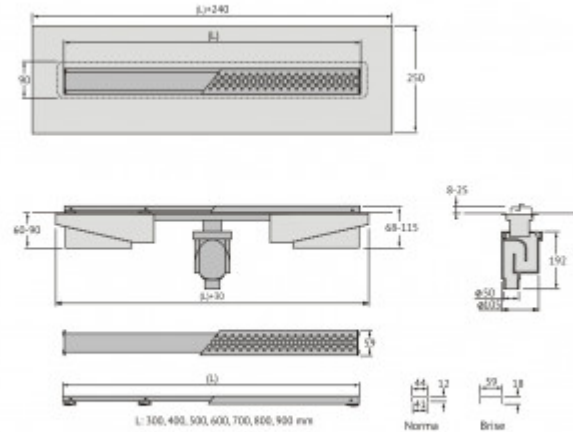

090037 Желоб водосток C1 Norma 600

Описание

Душевой желоб Berges C1 Norma это современное функциональное решение для оборудования водоотвода во внутренних помещениях. Выполнен из высококачественной нержавеющей стали AISI 304, что обеспечивает жесткую фиксацию в основании пола и длительное использование.

Изоляционная мембрана, интегрированная в стальной корпус, гарантирует непроницаемость и совместима со всеми изоляционными материалами.

Усовершенствованная система настройки высоты изделия позволяет выполнить легкую регулировку под заданную толщину покрытия, с минимальной высотой монтажа (заливки) - 65мм.

Комплект регулировки высоты решетки от 8 до 25 мм, пластик

Сетка для волос, пластик

Монтажные вставки, металл

Желоб водосток, нержавеющая сталь AISI 304, с интегрированной гидроизоляцией

Регулируемые по высоте ножки, пенопласт

Самопромывной S-образный сифон, полипропилен

Вертикальный выпуск H145/110 - D50/105, пропускная способность 48л/мин, монтаж 360°

Монтажный ключ, пластик

Характеристики

Коллекция: **C1 Norma**

Длина решетки, см: **60**