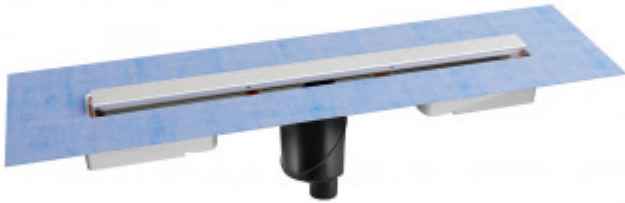

090036 Желоб водосток C1 Norma 500

Описание

Душевой желоб Berges C1 Norma это современное функциональное решение для оборудования водоотвода во внутренних помещениях. Выполнен из высококачественной нержавеющей стали AISI 304, что обеспечивает жесткую фиксацию в основании пола и длительное использование.

Изоляционная мембрана, интегрированная в стальной корпус, гарантирует непроницаемость и совместима со всеми изоляционными материалами.

Усовершенствованная система настройки высоты изделия позволяет выполнить легкую регулировку под заданную толщину покрытия, с минимальной высотой монтажа (заливки) - 65мм.

Поворотный сифон с гидрозатвором имеет высокую пропускную способность 48 л/мин и оригинальную самопромывную конструкцию.

Съемная сетка для волос (грязеуловитель) предотвращает попадание мусора в сифон и позволяет легко проводить очистку желоба.

Самопромывной S-образный сифон, полипропилен

Вертикальный выпуск H145/110 - D50/105, пропускная способность 48л/мин, монтаж 360°

Монтажный ключ, пластик

Характеристики

Коллекция: **C1 Norma**

Длина решетки, см: **50**