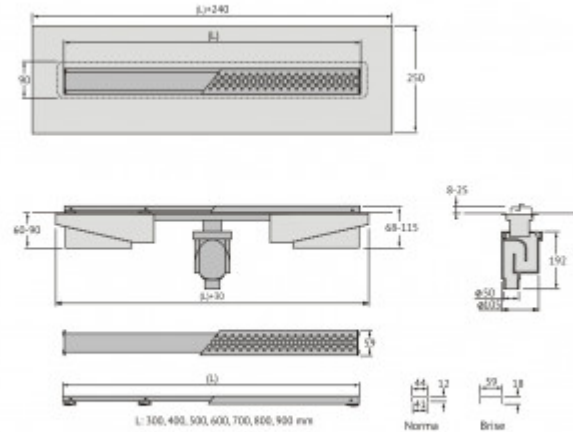

090036 Желоб водосток C1 Norma 500

Описание

Душевой желоб Berges C1 Norma это современное функциональное решение для оборудования водоотвода во внутренних помещениях. Выполнен из высококачественной нержавеющей стали AISI 304, что обеспечивает жесткую фиксацию в основании пола и длительное использование.

Изоляционная мембрана, интегрированная в стальной корпус, гарантирует непроницаемость и совместима со всеми изоляционными материалами.

Усовершенствованная система настройки высоты изделия позволяет выполнить легкую регулировку под заданную толщину покрытия, с минимальной высотой монтажа (заливки) - 65мм.

Комплект регулировки высоты решетки от 8 до 25 мм, пластик

Сетка для волос, пластик

Монтажные вставки, металл

Желоб водосток, нержавеющая сталь AISI 304, с интегрированной гидроизоляцией

Регулируемые по высоте ножки, пенопласт

Самопромывной S-образный сифон, полипропилен

Вертикальный выпуск H145/110 - D50/105, пропускная способность 48л/мин, монтаж 360°

Монтажный ключ, пластик

Характеристики

Коллекция: **C1 Norma**

Длина решетки, см: **50**