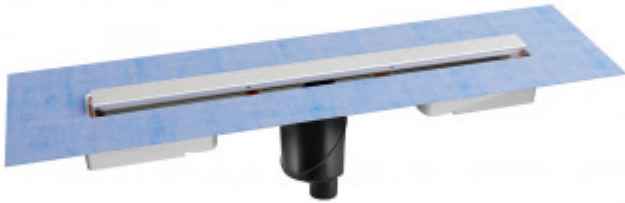

090035 Желоб водосток C1 Norma 400

Описание

Душевой желоб Berges C1 Norma это современное функциональное решение для оборудования водоотвода во внутренних помещениях. Выполнен из высококачественной нержавеющей стали AISI 304, что обеспечивает жесткую фиксацию в основании пола и длительное использование.

Изоляционная мембрана, интегрированная в стальной корпус, гарантирует непроницаемость и совместима со всеми изоляционными материалами.

Усовершенствованная система настройки высоты изделия позволяет выполнить легкую регулировку под заданную толщину покрытия, с минимальной высотой монтажа (заливки) - 65мм.

Поворотный сифон с гидрозатвором имеет высокую пропускную способность 48 л/мин и оригинальную самопромывную конструкцию.

Съемная сетка для волос (грязеуловитель) предотвращает попадание мусора в сифон и позволяет легко проводить очистку желоба.

Самопромывной S-образный сифон, полипропилен

Вертикальный выпуск H145/110 - D50/105, пропускная способность 48л/мин, монтаж 360°

Монтажный ключ, пластик

Характеристики

Коллекция: **C1 Norma**

Длина решетки, см: **40**