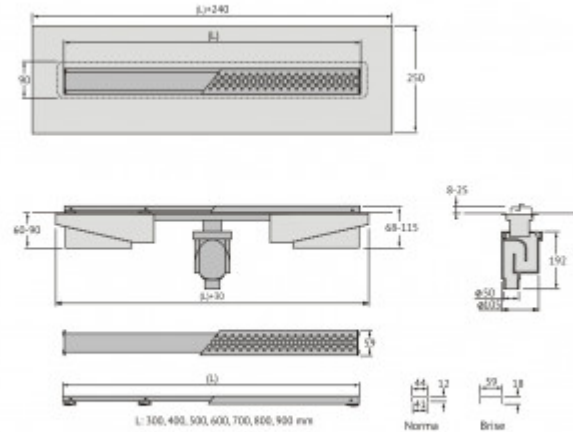

090035 Желоб водосток C1 Norma 400

Описание

Душевой желоб Berges C1 Norma это современное функциональное решение для оборудования водоотвода во внутренних помещениях. Выполнен из высококачественной нержавеющей стали AISI 304, что обеспечивает жесткую фиксацию в основании пола и длительное использование.

Изоляционная мембрана, интегрированная в стальной корпус, гарантирует непроницаемость и совместима со всеми изоляционными материалами.

Усовершенствованная система настройки высоты изделия позволяет выполнить легкую регулировку под заданную толщину покрытия, с минимальной высотой монтажа (заливки) - 65мм.

Комплект регулировки высоты решетки от 8 до 25 мм, пластик

Сетка для волос, пластик

Монтажные вставки, металл

Желоб водосток, нержавеющая сталь AISI 304, с интегрированной гидроизоляцией

Регулируемые по высоте ножки, пенопласт

Самопромывной S-образный сифон, полипропилен

Вертикальный выпуск H145/110 - D50/105, пропускная способность 48л/мин, монтаж 360°

Монтажный ключ, пластик

Характеристики

Коллекция: **C1 Norma**

Длина решетки, см: **40**