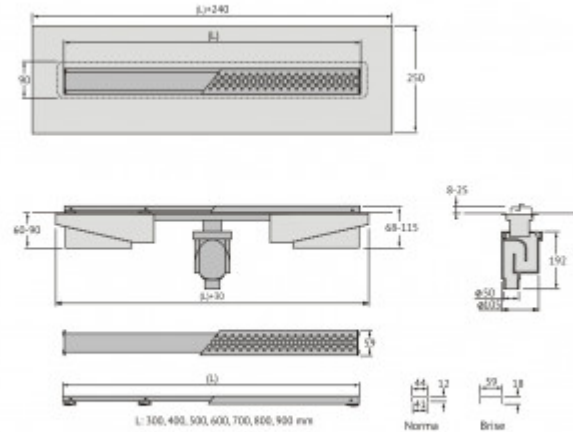

### Описание

Душевой желоб Berges C1 Norma это современное функциональное решение для оборудования водоотвода во внутренних помещениях. Выполнен из высококачественной нержавеющей стали AISI 304, что обеспечивает жесткую фиксацию в основании пола и длительное использование.

Изоляционная мембрана, интегрированная в стальной корпус, гарантирует непроницаемость и совместима со всеми изоляционными материалами.

Усовершенствованная система настройки высоты изделия позволяет выполнить легкую регулировку под заданную толщину покрытия, с минимальной высотой монтажа (заливки) - 65мм.

Размещение: **вровень с полом**

Вес товара без упаковки, кг: **2.1**

Вес товара с упаковкой, кг: **2.5**

Вид решетки: **с щелью для воды**  
Длина изделия, см: **33**  
Высота изделия (с сифоном), см: **22**  
Диаметр слива, см: **5**  
Диаметр подключения к канализации, см: **5/10,5**  
Макс. пропускная способность, л/мин: **48**

Материал слива: **полипропилен**  
Регулировка: **по высоте**  
Ширина изделия (с сифоном), см: **12,1**  
Монтаж: **около стены, к стене**  
Страна производства: **Германия**  
Гарантия: **10 лет**