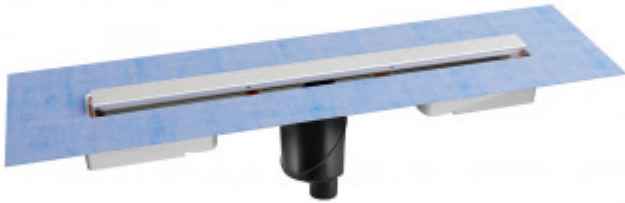

## 090034 Желоб водосток C1 Norma 300

### Описание

Душевой желоб Berges C1 Norma это современное функциональное решение для оборудования водоотвода во внутренних помещениях. Выполнен из высококачественной нержавеющей стали AISI 304, что обеспечивает жесткую фиксацию в основании пола и длительное использование.

Изоляционная мембрана, интегрированная в стальной корпус, гарантирует непроницаемость и совместима со всеми изоляционными материалами.

Усовершенствованная система настройки высоты изделия позволяет выполнить легкую регулировку под заданную толщину покрытия, с минимальной высотой монтажа (заливки) - 65мм.

Материал слива: **полипропилен**  
Регулировка: **по высоте**  
Ширина изделия (с сифоном), см: **12,1**  
Монтаж: **около стены, к стене**  
Страна производства: **Германия**  
Гарантия: **10 лет**