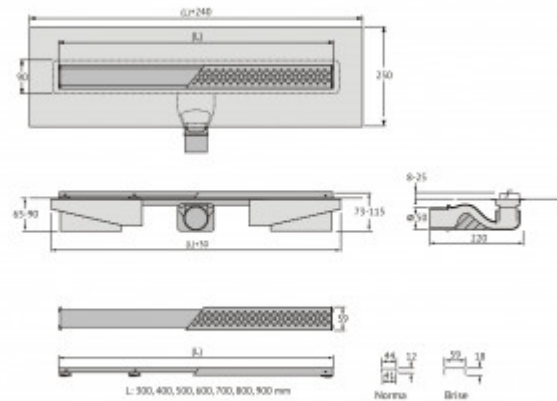

090138 Желоб водосток C1 Norma 700

Описание

Душевой желоб Berges C1 Norma это современное функциональное решение для оборудования водоотвода во внутренних помещениях. Выполнен из высококачественной нержавеющей стали AISI 304, что обеспечивает жесткую фиксацию в основании пола и длительное использование.

Изоляционная мембрана, интегрированная в стальной корпус, гарантирует непроницаемость и совместима со всеми изоляционными материалами.

Усовершенствованная система настройки высоты изделия позволяет выполнить легкую регулировку под заданную толщину покрытия, с минимальной высотой монтажа (заливки) - 65мм.

Комплект регулировки высоты решетки от 8 до 25 мм, пластик

Сетка для волос, пластик

Монтажные вставки, металл

Желоб водосток, нержавеющая сталь AISI 304, с интегрированной гидроизоляцией

Регулируемые по высоте ножки, пенопласт

Самопромывной S-образный сифон, полипропилен

Горизонтальный выпуск D50 H60, пропускная способность 48л/мин, монтаж 360°

Монтажный ключ, пластик

Характеристики

Коллекция: **C1 Norma**

Длина решетки, см: **70**