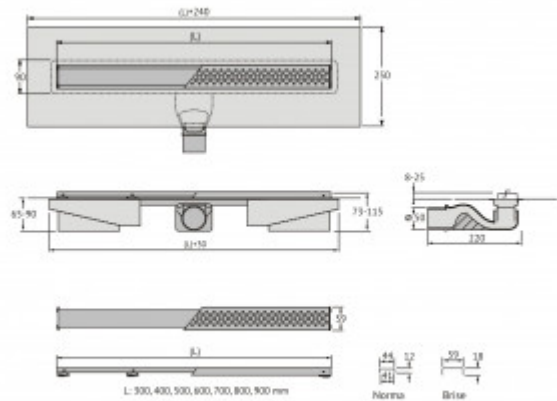

### Описание

Душевой желоб Berges C1 Norma это современное функциональное решение для оборудования водоотвода во внутренних помещениях. Выполнен из высококачественной нержавеющей стали AISI 304, что обеспечивает жесткую фиксацию в основании пола и длительное использование.

Изоляционная мембрана, интегрированная в стальной корпус, гарантирует непроницаемость и совместима со всеми изоляционными материалами.

Усовершенствованная система настройки высоты изделия позволяет выполнить легкую регулировку под заданную толщину покрытия, с минимальной высотой монтажа (заливки) - 65мм.

### Характеристики

Коллекция: **C1 Norma**

Длина решетки, см: **60**

Ширина решетки, см: **6**

Материал решетки: **нержавеющая сталь**

Вид затвора: **гидрозатвор**

Направление выпуска: **горизонтальный**

Размещение: **вровень с полом**

Вес товара с упаковкой, кг: **3.1**  
Материал слива: **полипропилен**  
Регулировка: **по высоте**  
Ширина изделия (с сифоном), см: **23**  
Монтаж: **около стены, к стене**  
Страна производства: **Германия**  
Гарантия: **10 лет**