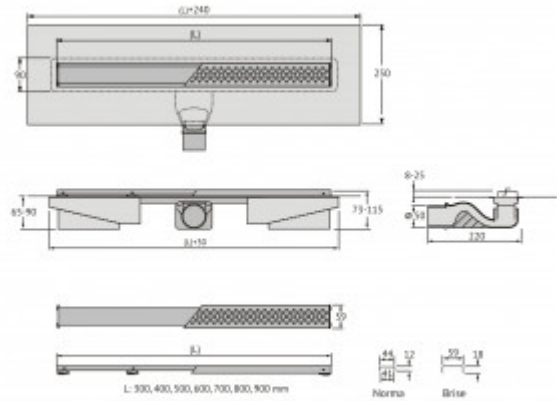

+7 (495) 108-30-70
info@berges.ru

090136 Желоб водосток C1 Norma 500

Описание

Душевой желоб Berges C1 Norma это современное функциональное решение для оборудования водоотвода во внутренних помещениях. Выполнен из высококачественной нержавеющей стали AISI 304, что обеспечивает жесткую фиксацию в основании пола и длительное использование.

Изоляционная мембрана, интегрированная в стальной корпус, гарантирует непроницаемость и совместима со всеми изоляционными материалами.

Усовершенствованная система настройки высоты изделия позволяет выполнить легкую регулировку под заданную толщину покрытия, с минимальной высотой монтажа (заливки) - 65мм.

Поворотный сифон с гидрозатвором имеет высокую пропускную способность 48 л/мин и оригинальную самопромывную конструкцию.

Съемная сетка для волос (грязеуловитель) предотвращает попадание мусора в сифон и позволяет легко проводить очистку желоба.

Благодаря возможности переворота решетки и вклейки плитки, вы ощутите цельность пространства в вашей ванной комнате и душевой.

Комплектация:

Решетка, нержавеющая сталь AISI 304

Фиксирующие кронштейны для переворота решетки под вклейку плитки, пластик

Комплект регулировки высоты решетки от 8 до 25 мм, пластик

Сетка для волос, пластик

Монтажные вставки, металл

Желоб водосток, нержавеющая сталь AISI 304, с интегрированной гидроизоляцией

Регулируемые по высоте ножки, пенопласт

Самопромывной S-образный сифон, полипропилен

Горизонтальный выпуск D50 H60, пропускная способность 48л/мин, монтаж 360°

Монтажный ключ, пластик

Характеристики

Коллекция: **C1 Norma**

Длина решетки, см: **50**

Ширина решетки, см: **6**

Материал решетки: **нержавеющая сталь**

Вид затвора: **гидрозатвор**

Направление выпуска: **горизонтальный**

Размещение: **вровень с полом**

Вес товара без упаковки, кг: **2.5**