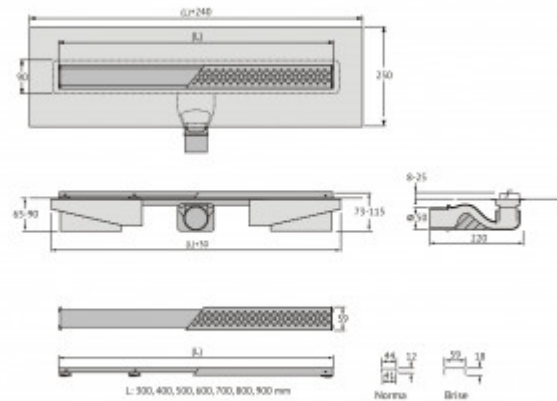

### Описание

Душевой желоб Berges C1 Norma это современное функциональное решение для оборудования водоотвода во внутренних помещениях. Выполнен из высококачественной нержавеющей стали AISI 304, что обеспечивает жесткую фиксацию в основании пола и длительное использование.

Изоляционная мембрана, интегрированная в стальной корпус, гарантирует непроницаемость и совместима со всеми изоляционными материалами.

Усовершенствованная система настройки высоты изделия позволяет выполнить легкую регулировку под заданную толщину покрытия, с минимальной высотой монтажа (заливки) - 65мм.

### Характеристики

Коллекция: **C1 Norma**

Длина решетки, см: **40**

Ширина решетки, см: **6**

Материал решетки: **нержавеющая сталь**

Вид затвора: **гидрозатвор**

Направление выпуска: **горизонтальный**

Размещение: **вровень с полом**

Вес товара с упаковкой, кг: **2,7**  
Материал слива: **полипропилен**  
Регулировка: **по высоте**  
Ширина изделия (с сифоном), см: **23**  
Монтаж: **около стены, к стене**  
Страна производства: **Германия**  
Гарантия: **10 лет**