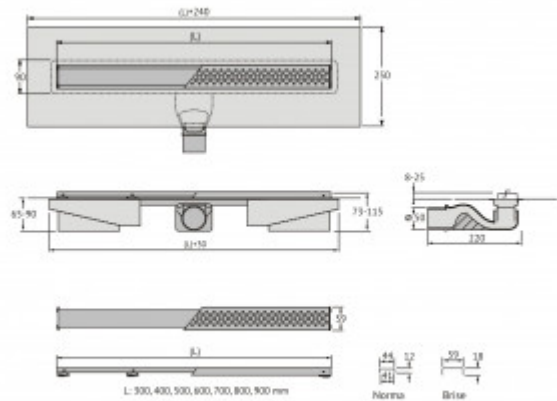

+7 (495) 108-30-70
info@berges.ru

090134 Желоб водосток C1 Norma 300

Описание

Душевой желоб Berges C1 Norma это современное функциональное решение для оборудования водоотвода во внутренних помещениях. Выполнен из высококачественной нержавеющей стали AISI 304, что обеспечивает жесткую фиксацию в основании пола и длительное использование.

Изоляционная мембрана, интегрированная в стальной корпус, гарантирует непроницаемость и совместима со всеми изоляционными материалами.

Усовершенствованная система настройки высоты изделия позволяет выполнить легкую регулировку под заданную толщину покрытия, с минимальной высотой монтажа (заливки) - 65мм.

Поворотный сифон с гидрозатвором имеет высокую пропускную способность 48 л/мин и оригинальную самопромывную конструкцию.

Съемная сетка для волос (грязеуловитель) предотвращает попадание мусора в сифон и позволяет легко проводить очистку желоба.

Благодаря возможности переворота решетки и вклейки плитки, вы ощутите цельность пространства в вашей ванной комнате и душевой.

Комплектация:

Решетка, нержавеющая сталь AISI 304

Фиксирующие кронштейны для переворота решетки под вклейку плитки, пластик

Комплект регулировки высоты решетки от 8 до 25 мм, пластик

Сетка для волос, пластик

Монтажные вставки, металл

Желоб водосток, нержавеющая сталь AISI 304, с интегрированной гидроизоляцией

Регулируемые по высоте ножки, пенопласт

Самопромывной S-образный сифон, полипропилен

Горизонтальный выпуск D50 H60, пропускная способность 48л/мин, монтаж 360°

Монтажный ключ, пластик

Характеристики

Коллекция: **C1 Norma**

Длина решетки, см: **30**

Ширина решетки, см: **6**

Материал решетки: **нержавеющая сталь**

Вид затвора: **гидрозатвор**

Направление выпуска: **горизонтальный**

Размещение: **вровень с полом**

Вес товара без упаковки, кг: **2.1**