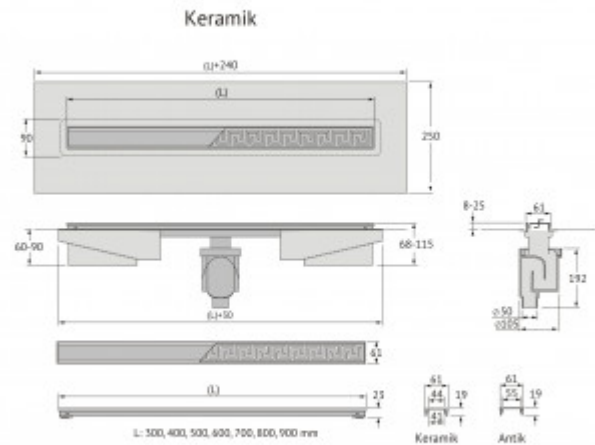

090016 Желоб водосток B1 Keramik 500

Описание

Душевой желоб Berges B1 Keramik это современное функциональное решение для оборудования водоотвода во внутренних помещениях. Выполнен из высококачественной нержавеющей стали AISI 304, что обеспечивает жесткую фиксацию в основании пола и длительное использование.

Изоляционная мембрана, интегрированная в стальной корпус, гарантирует непроницаемость и совместима со всеми изоляционными материалами.

Усовершенствованная система настройки высоты изделия позволяет выполнить легкую регулировку под заданную толщину покрытия, с минимальной высотой монтажа (заливки) - 65мм.

Комплектация:

Решетка и рамка, нержавеющая сталь AISI 304

Двусторонняя установка решетки: металл и вклейка плитки с регулировкой по высоте от 8 до 25мм

Сетка для волос, пластик

Желоб водосток, нержавеющая сталь AISI 304, с интегрированной гидроизоляцией

Регулируемые по высоте ножки, пенопласт

Самопромывной S-образный сифон, полипропилен

Вертикальный выпуск H145/110 - D50/105, пропускная способность 48л/мин, монтаж 360°

Монтажный ключ, пластик

Характеристики