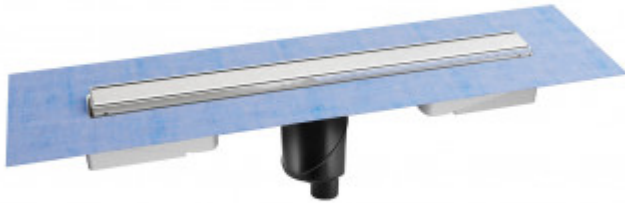

090016 Желоб водосток B1 Keramik 500

Описание

Душевой желоб Berges B1 Keramik это современное функциональное решение для оборудования водоотвода во внутренних помещениях. Выполнен из высококачественной нержавеющей стали AISI 304, что обеспечивает жесткую фиксацию в основании пола и длительное использование.

Изоляционная мембрана, интегрированная в стальной корпус, гарантирует непроницаемость и совместима со всеми изоляционными материалами.

Усовершенствованная система настройки высоты изделия позволяет выполнить легкую регулировку под заданную толщину покрытия, с минимальной высотой монтажа (заливки) - 65мм.

Поворотный сифон с гидрозатвором имеет высокую пропускную способность 48 л/мин и оригинальную самопромывную конструкцию.

Наличие съемной стальной рамки обеспечивает эстетичный внешний вид с минимальными зазорами, возможность легкого переворота решетки, а также отсутствие влаги в местах примыкания.

Съемная сетка для волос (грязеуловитель) предотвращает попадание мусора в сифон и позволяет легко проводить очистку желоба.

Благодаря возможности переворота решетки и вклейки плитки, вы ощутите цельность пространства в вашей ванной комнате и душевой.