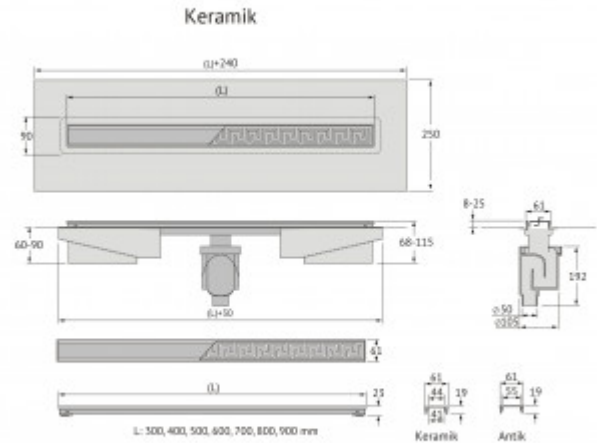

+7 (495) 108-30-70
info@berges.ru

090015 Желоб водосток B1 Keramik 400

Описание

Душевой желоб Berges B1 Keramik это современное функциональное решение для оборудования водоотвода во внутренних помещениях. Выполнен из высококачественной нержавеющей стали AISI 304, что обеспечивает жесткую фиксацию в основании пола и длительное использование.

Изоляционная мембрана, интегрированная в стальной корпус, гарантирует непроницаемость и совместима со всеми изоляционными материалами.

Усовершенствованная система настройки высоты изделия позволяет выполнить легкую регулировку под заданную толщину покрытия, с минимальной высотой монтажа (заливки) - 65мм.

Поворотный сифон с гидрозатвором имеет высокую пропускную способность 48 л/мин и оригинальную самопромывную конструкцию.

Наличие съемной стальной рамки обеспечивает эстетичный внешний вид с минимальными зазорами, возможность легкого переворота решетки, а также отсутствие влаги в местах примыкания.

Съемная сетка для волос (грязеуловитель) предотвращает попадание мусора в сифон и позволяет легко проводить очистку желоба.

Благодаря возможности переворота решетки и вклейки плитки, вы ощутите цельность пространства в вашей ванной комнате и душевой.

Комплектация:

Решетка и рамка, нержавеющая сталь AISI 304

Двусторонняя установка решетки: металл и вклейка плитки с регулировкой по высоте от 8 до 25мм

Сетка для волос, пластик

Желоб водосток, нержавеющая сталь AISI 304, с интегрированной гидроизоляцией

Регулируемые по высоте ножки, пенопласт

Самопромывной S-образный сифон, полипропилен

Вертикальный выпуск H145/110 - D50/105, пропускная способность 48л/мин, монтаж 360°

Монтажный ключ, пластик

Характеристики

Коллекция: **B1 Keramik**

Длина решетки, см: **40**

Ширина решетки, см: **6,1**

Материал решетки: **нержавеющая сталь**

Цвет решетки: **матовый хром**

Вид затвора: **гидрозатвор**

Направление выпуска: **вертикальный**

Размещение: **вровень с полом**

Вес товара без упаковки, кг: **2,3**

Вес товара с упаковкой, кг: **2,7**