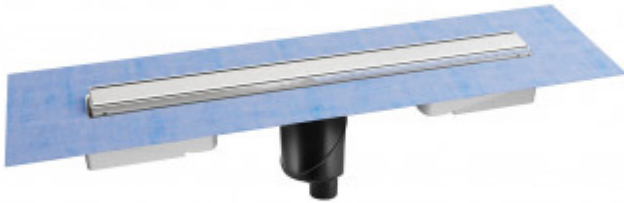

+7 (495) 108-30-70
info@berges.ru

090015 Желоб водосток B1 Keramik 400

Описание

Душевой желоб Berges B1 Keramik это современное функциональное решение для оборудования водоотвода во внутренних помещениях. Выполнен из высококачественной нержавеющей стали AISI 304, что обеспечивает жесткую фиксацию в основании пола и длительное использование.

Изоляционная мембрана, интегрированная в стальной корпус, гарантирует непроницаемость и совместима со всеми изоляционными материалами.

Усовершенствованная система настройки высоты изделия позволяет выполнить легкую регулировку под заданную толщину покрытия, с минимальной высотой монтажа (заливки) - 65мм.

Поворотный сифон с гидрозатвором имеет высокую пропускную способность 48 л/мин и оригинальную самопромывную конструкцию.

Наличие съемной стальной рамки обеспечивает эстетичный внешний вид с минимальными зазорами, возможность легкого переворота решетки, а также отсутствие влаги в местах примыкания.

Съемная сетка для волос (грязеуловитель) предотвращает попадание мусора в сифон и позволяет легко проводить очистку желоба.

Благодаря возможности переворота решетки и вклейки плитки, вы ощутите цельность пространства в вашей ванной комнате и душевой.