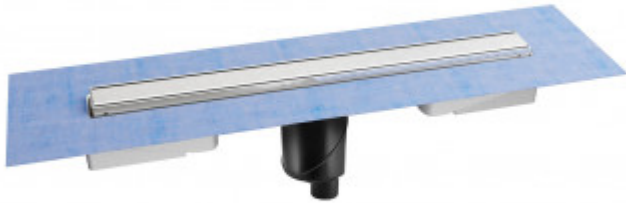

090014 Желоб водосток B1 Keramik 300

Описание

Душевой желоб Berges B1 Keramik это современное функциональное решение для оборудования водоотвода во внутренних помещениях. Выполнен из высококачественной нержавеющей стали AISI 304, что обеспечивает жесткую фиксацию в основании пола и длительное использование.

Изоляционная мембрана, интегрированная в стальной корпус, гарантирует непроницаемость и совместима со всеми изоляционными материалами.

Усовершенствованная система настройки высоты изделия позволяет выполнить легкую регулировку под заданную толщину покрытия, с минимальной высотой монтажа (заливки) - 65мм.

Поворотный сифон с гидрозатвором имеет высокую пропускную способность 48 л/мин и оригинальную самопромывную конструкцию.

Наличие съемной стальной рамки обеспечивает эстетичный внешний вид с минимальными зазорами, возможность легкого переворота решетки, а также отсутствие влаги в местах примыкания.

Съемная сетка для волос (грязеуловитель) предотвращает попадание мусора в сифон и позволяет легко проводить очистку желоба.

Благодаря возможности переворота решетки и вклейки плитки, вы ощутите цельность пространства в вашей ванной комнате и душевой.