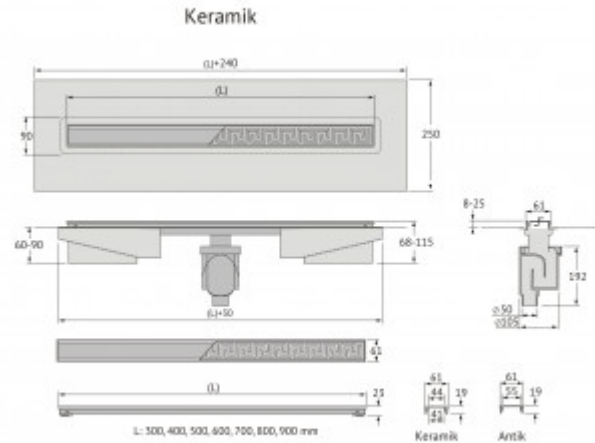

090014 Желоб водосток B1 Keramik 300

Описание

Душевой желоб Berges B1 Keramik это современное функциональное решение для оборудования водоотвода во внутренних помещениях. Выполнен из высококачественной нержавеющей стали AISI 304, что обеспечивает жесткую фиксацию в основании пола и длительное использование.

Изоляционная мембрана, интегрированная в стальной корпус, гарантирует непроницаемость и совместима со всеми изоляционными материалами.

Усовершенствованная система настройки высоты изделия позволяет выполнить легкую регулировку под заданную толщину покрытия, с минимальной высотой монтажа (заливки) - 65мм.

Комплектация:

Решетка и рамка, нержавеющая сталь AISI 304

Двусторонняя установка решетки: металл и вклейка плитки с регулировкой по высоте от 8 до 25мм

Сетка для волос, пластик

Желоб водосток, нержавеющая сталь AISI 304, с интегрированной гидроизоляцией

Размещение: **вровень с полом**

Вес товара без упаковки, кг: **2.1**

Вес товара с упаковкой, кг: **2.5**

Вид решетки: **с щелью для воды**
Длина изделия, см: **33**
Высота изделия (с сифоном), см: **22**
Диаметр слива, см: **5**
Диаметр подключения к канализации, см: **5**
Макс. пропускная способность, л/мин: **48**