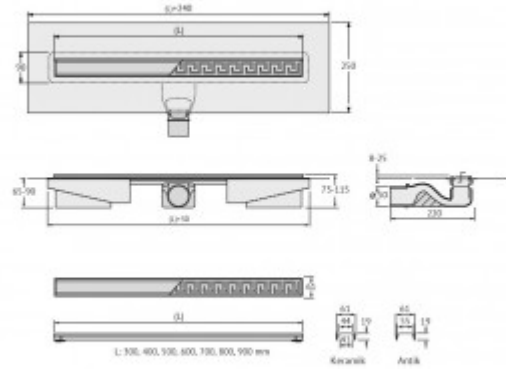

+7 (495) 108-30-70
info@berges.ru

091120 Желоб водосток B1 Keramik 900

Описание

Душевой желоб Berges B1 Keramik это современное функциональное решение для оборудования водоотвода во внутренних помещениях. Выполнен из высококачественной нержавеющей стали AISI 304, что обеспечивает жесткую фиксацию в основании пола и длительное использование.

Изоляционная мембрана, интегрированная в стальной корпус, гарантирует непроницаемость и совместима со всеми изоляционными материалами.

Усовершенствованная система настройки высоты изделия позволяет выполнить легкую регулировку под заданную толщину покрытия, с минимальной высотой монтажа (заливки) - 65мм.

Поворотный сифон с гидрозатвором имеет высокую пропускную способность 48 л/мин и оригинальную самопромывную конструкцию.

Наличие съемной стальной рамки обеспечивает эстетичный внешний вид с минимальными зазорами, возможность легкого переворота решетки, а также отсутствие влаги в местах примыкания.

Съемная сетка для волос (грязеуловитель) предотвращает попадание мусора в сифон и позволяет легко проводить очистку желоба.

Благодаря возможности переворота решетки и вклейки плитки, вы ощутите цельность пространства в вашей ванной комнате и душевой.

Комплектация:

Решетка и рамка, нержавеющая сталь AISI 304

Двусторонняя установка решетки: металл и вклейка плитки с регулировкой по высоте от 8 до 25мм

Сетка для волос, пластик

Желоб водосток, нержавеющая сталь AISI 304, с интегрированной гидроизоляцией

Регулируемые по высоте ножки, пенопласт

Самопромывной S-образный сифон, полипропилен

Горизонтальный выпуск D50 H60, пропускная способность 48л/мин, монтаж 360°

Монтажный ключ, пластик

Характеристики

Коллекция: **B1 Keramik**

Длина решетки, см: **90**

Ширина решетки, см: **6,1**

Материал решетки: **нержавеющая сталь**

Цвет решетки: **хром глянец**

Вид затвора: **гидрозатвор**

Направление выпуска: **горизонтальный**

Размещение: **вровень с полом**

Вес товара без упаковки, кг: **3,3**

Вес товара с упаковкой, кг: **3,7**