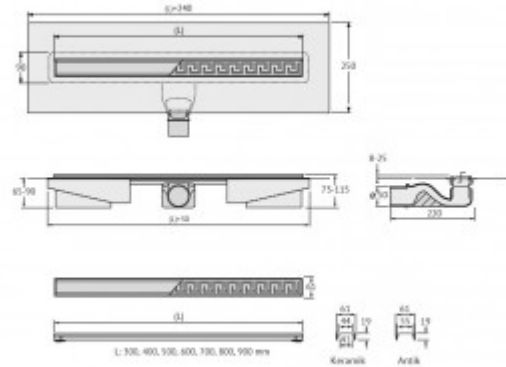

+7 (495) 108-30-70
info@berges.ru

091119 Желоб водосток B1 Keramik 800

Описание

Душевой желоб Berges B1 Keramik это современное функциональное решение для оборудования водоотвода во внутренних помещениях. Выполнен из высококачественной нержавеющей стали AISI 304, что обеспечивает жесткую фиксацию в основании пола и длительное использование.

Изоляционная мембрана, интегрированная в стальной корпус, гарантирует непроницаемость и совместима со всеми изоляционными материалами.

Усовершенствованная система настройки высоты изделия позволяет выполнить легкую регулировку под заданную толщину покрытия, с минимальной высотой монтажа (заливки) - 65мм.

Поворотный сифон с гидрозатвором имеет высокую пропускную способность 48 л/мин и оригинальную самопромывную конструкцию.

Наличие съемной стальной рамки обеспечивает эстетичный внешний вид с минимальными зазорами, возможность легкого переворота решетки, а также отсутствие влаги в местах примыкания.

Съемная сетка для волос (грязеуловитель) предотвращает попадание мусора в сифон и позволяет легко проводить очистку желоба.

Благодаря возможности переворота решетки и вклейки плитки, вы ощутите цельность пространства в вашей ванной комнате и душевой.

Комплектация:

Решетка и рамка, нержавеющая сталь AISI 304

Двусторонняя установка решетки: металл и вклейка плитки с регулировкой по высоте от 8 до 25мм

Сетка для волос, пластик

Желоб водосток, нержавеющая сталь AISI 304, с интегрированной гидроизоляцией

Регулируемые по высоте ножки, пенопласт

Самопромывной S-образный сифон, полипропилен

Горизонтальный выпуск D50 H60, пропускная способность 48л/мин, монтаж 360°

Монтажный ключ, пластик

Характеристики

Коллекция: **B1 Keramik**

Длина решетки, см: **80**

Ширина решетки, см: **6,1**

Материал решетки: **нержавеющая сталь**

Цвет решетки: **хром глянец**

Вид затвора: **гидрозатвор**

Направление выпуска: **горизонтальный**

Размещение: **вровень с полом**

Вес товара без упаковки, кг: **3.1**

Вес товара с упаковкой, кг: **3,5**