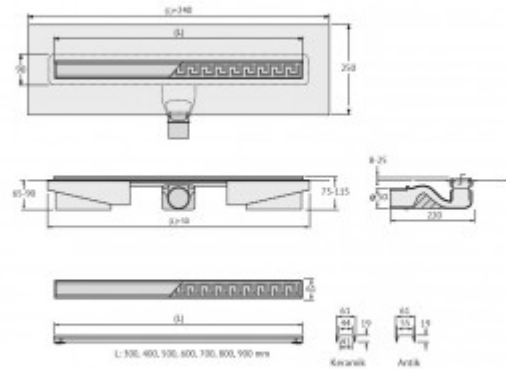

+7 (495) 108-30-70
info@berges.ru

090120 Желоб водосток B1 Keramik 900

Описание

Душевой желоб Berges B1 Keramik это современное функциональное решение для оборудования водоотвода во внутренних помещениях. Выполнен из высококачественной нержавеющей стали AISI 304, что обеспечивает жесткую фиксацию в основании пола и длительное использование.

Изоляционная мембрана, интегрированная в стальной корпус, гарантирует непроницаемость и совместима со всеми изоляционными материалами.

Усовершенствованная система настройки высоты изделия позволяет выполнить легкую регулировку под заданную толщину покрытия, с минимальной высотой монтажа (заливки) - 65мм.

Поворотный сифон с гидрозатвором имеет высокую пропускную способность 48 л/мин и оригинальную самопромывную конструкцию.

Наличие съемной стальной рамки обеспечивает эстетичный внешний вид с минимальными зазорами, возможность легкого переворота решетки, а также отсутствие влаги в местах примыкания.

Съемная сетка для волос (грязеуловитель) предотвращает попадание мусора в сифон и позволяет легко проводить очистку желоба.

Благодаря возможности переворота решетки и вклейки плитки, вы ощутите цельность пространства в вашей ванной комнате и душевой.

Комплектация:

Решетка и рамка, нержавеющая сталь AISI 304

Двусторонняя установка решетки: металл и вклейка плитки с регулировкой по высоте от 8 до 25мм

Сетка для волос, пластик

Желоб водосток, нержавеющая сталь AISI 304, с интегрированной гидроизоляцией

Регулируемые по высоте ножки, пенопласт

Самопромывной S-образный сифон, полипропилен

Горизонтальный выпуск D50 H60, пропускная способность 48л/мин, монтаж 360°

Монтажный ключ, пластик

Характеристики

Коллекция: **B1 Keramik**

Длина решетки, см: **90**

Ширина решетки, см: **6,1**

Материал решетки: **нержавеющая сталь**

Цвет решетки: **матовый хром**

Вид затвора: **гидрозатвор**

Направление выпуска: **горизонтальный**

Размещение: **вровень с полом**

Вес товара без упаковки, кг: **3,3**

Вес товара с упаковкой, кг: **3,7**