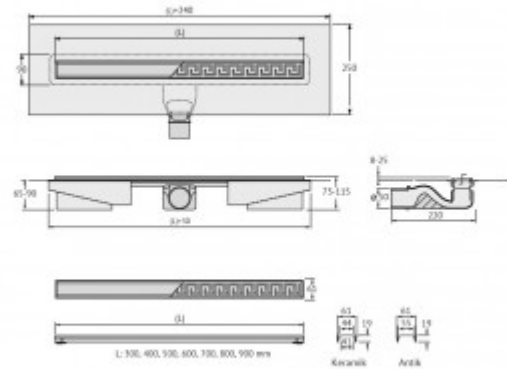

090117 Желоб водосток B1 Keramik 600

Описание

Душевой желоб Berges B1 Keramik это современное функциональное решение для оборудования водоотвода во внутренних помещениях. Выполнен из высококачественной нержавеющей стали AISI 304, что обеспечивает жесткую фиксацию в основании пола и длительное использование.

Изоляционная мембрана, интегрированная в стальной корпус, гарантирует непроницаемость и совместима со всеми изоляционными материалами.

Усовершенствованная система настройки высоты изделия позволяет выполнить легкую регулировку под заданную толщину покрытия, с минимальной высотой монтажа (заливки) - 65мм.

Поворотный сифон с гидрозатвором имеет высокую пропускную способность 48 л/мин и оригинальную самопромывную конструкцию.

Наличие съемной стальной рамки обеспечивает эстетичный внешний вид с минимальными зазорами, возможность легкого переворота решетки, а также отсутствие влаги в местах примыкания.

Съемная сетка для волос (грязеуловитель) предотвращает попадание мусора в сифон и позволяет легко проводить очистку желоба.

Благодаря возможности переворота решетки и вклейки плитки, вы ощутите цельность пространства в вашей ванной комнате и душевой.

Комплектация:

Решетка и рамка, нержавеющая сталь AISI 304

Двусторонняя установка решетки: металл и вклейка плитки с регулировкой по высоте от 8 до 25мм

Сетка для волос, пластик

Желоб водосток, нержавеющая сталь AISI 304, с интегрированной гидроизоляцией

Регулируемые по высоте ножки, пенопласт

Самопромывной S-образный сифон, полипропилен

Горизонтальный выпуск D50 H60, пропускная способность 48л/мин, монтаж 360°

Монтажный ключ, пластик

Характеристики

Коллекция: **B1 Keramik**

Длина решетки, см: **60**

Ширина решетки, см: **6,1**

Материал решетки: **нержавеющая сталь**

Цвет решетки: **матовый хром**

Вид затвора: **гидрозатвор**

Направление выпуска: **горизонтальный**

Размещение: **вровень с полом**

Вес товара без упаковки, кг: **2.7**

Вес товара с упаковкой, кг: **3.1**