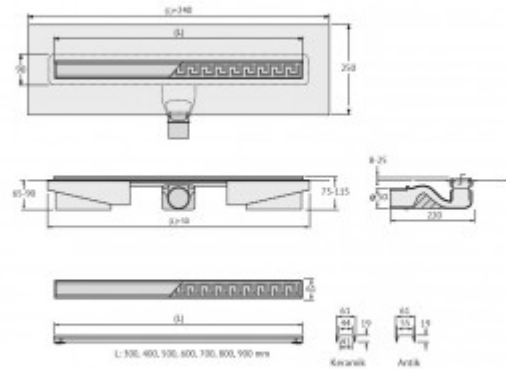

090114 Желоб водосток B1 Keramik 300

Описание

Душевой желоб Berges B1 Keramik это современное функциональное решение для оборудования водоотвода во внутренних помещениях. Выполнен из высококачественной нержавеющей стали AISI 304, что обеспечивает жесткую фиксацию в основании пола и длительное использование.

Изоляционная мембрана, интегрированная в стальной корпус, гарантирует непроницаемость и совместима со всеми изоляционными материалами.

Усовершенствованная система настройки высоты изделия позволяет выполнить легкую регулировку под заданную толщину покрытия, с минимальной высотой монтажа (заливки) - 65мм.

Комплектация:

Решетка и рамка, нержавеющая сталь AISI 304

Двусторонняя установка решетки: металл и вклейка плитки с регулировкой по высоте от 8 до 25мм

Сетка для волос, пластик

Желоб водосток, нержавеющая сталь AISI 304, с интегрированной гидроизоляцией

Материал слива: **полипропилен**
Регулировка: **по высоте**
Ширина изделия (с сифоном), см: **23**
Монтаж: **около стены, к стене**
Страна производства: **Германия**
Гарантия: **10 лет**

Логистическая информация