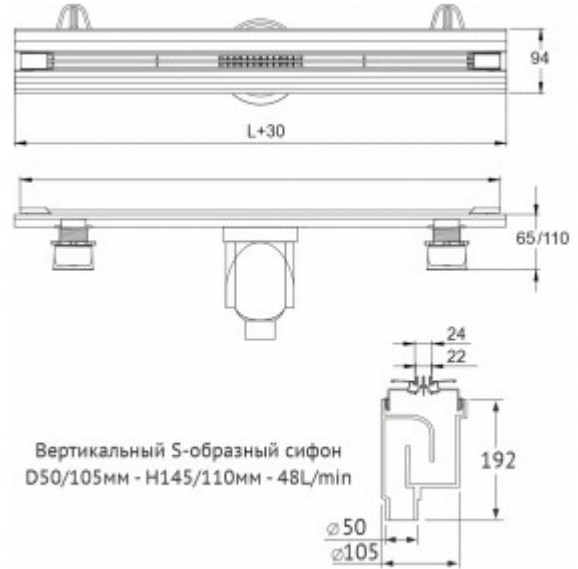

091054 Желоб водосток SUPER Slim 800

Описание

Душевые желоба BERGES серии SUPER Slim идеально подходят для проектов с высокими требованиями к дизайну.

- Корпус и решетка могут быть обрезаны до необходимого размера, позволяя точно подстроиться под индивидуальные потребности и различные проектные решения.
- Цельнометаллический корпус из высококачественной нержавеющей стали AISI 304 наиболее эффективно справляется с агрессивными свойствами воды и рассчитан на максимальный срок службы. Поворотный сифон с гидрозатвором имеет высокую пропускную способность 48 л/мин и оригинальную самопромывную конструкцию. Идеально подходит для современных душевых систем с мощным потоком воды.
- Тонкая элегантная решетка шириной всего 22 мм, с закругленными тактильно приятными гранями, выполнена из высококачественной нержавеющей стали AISI 304.
- Удобная и плавная регулировка высоты корпуса, с помощью устойчивых пластиковых ножек, в диапазоне от 60 до 100 мм. Отдельная регулировка высоты решетки в соответствии с толщиной финишного покрытия до 25 мм.
- Съемная сетка для волос (грязеуловитель) предотвращает попадание мусора в сифон и позволяет легко проводить очистку желоба.

Характеристики

Коллекция: **SUPER Slim**
Длина решетки, см: **80**
Ширина решетки, см: **2,4**

Вид затвора: **гидрозатвор**
Направление выпуска: **вертикальный**
Размещение: **вровень с полом**

Материал решетки: **нержавеющая сталь**
Цвет решетки: **хром глянец**
Вид решетки: **с щелью для воды**
Длина изделия, см: **83**
Высота изделия (с сифоном), см: **22**
Диаметр слива, см: **5**
Диаметр подключения к канализации, см: **5/10,5**
Макс. пропускная способность, л/мин: **48**

Вес товара без упаковки, кг: **3**
Вес товара с упаковкой, кг: **3,4**
Материал слива: **полипропилен**
Регулировка: **по высоте**
Ширина изделия (с сифоном), см: **12,5**
Монтаж: **около стены, к стене**
Страна производства: **Германия / Турция**
Гарантия: **10 лет**