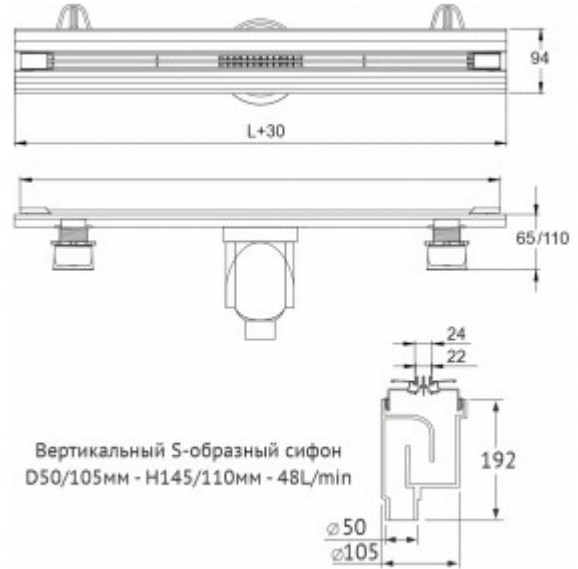

### Описание

Душевые желоба BERGES серии SUPER Slim идеально подходят для проектов с высокими требованиями к дизайну.

- Корпус и решетка могут быть обрезаны до необходимого размера, позволяя точно подстроиться под индивидуальные потребности и различные проектные решения.
- Цельнометаллический корпус из высококачественной нержавеющей стали AISI 304 наиболее эффективно справляется с агрессивными свойствами воды и рассчитан на максимальный срок службы. Поворотный сифон с гидрозатвором имеет высокую пропускную способность 48 л/мин и оригинальную самопромывную конструкцию. Идеально подходит для современных душевых систем с мощным потоком воды.
- Тонкая элегантная решетка шириной всего 22 мм, с закругленными тактильно приятными гранями, выполнена из высококачественной нержавеющей стали AISI 304.
- Удобная и плавная регулировка высоты корпуса, с помощью устойчивых пластиковых ножек, в диапазоне от 60 до 100 мм. Отдельная регулировка высоты решетки в соответствии с толщиной финишного покрытия до 25 мм.
- Съемная сетка для волос (грязеуловитель) предотвращает попадание мусора в сифон и позволяет легко проводить очистку желоба.

### Характеристики

Коллекция: **SUPER Slim**  
Длина решетки, см: **70**  
Ширина решетки, см: **2,4**

Вид затвора: **гидрозатвор**  
Направление выпуска: **вертикальный**  
Размещение: **вровень с полом**

Материал решетки: **нержавеющая сталь**  
Цвет решетки: **хром глянец**  
Вид решетки: **с щелью для воды**  
Длина изделия, см: **73**  
Высота изделия (с сифоном), см: **22**  
Диаметр слива, см: **5**  
Диаметр подключения к канализации, см: **5/10,5**  
Макс. пропускная способность, л/мин: **48**

Вес товара без упаковки, кг: **2.8**  
Вес товара с упаковкой, кг: **3,2**  
Материал слива: **полипропилен**  
Регулировка: **по высоте**  
Ширина изделия (с сифоном), см: **12,5**  
Монтаж: **около стены, к стене**  
Страна производства: **Германия / Турция**  
Гарантия: **10 лет**