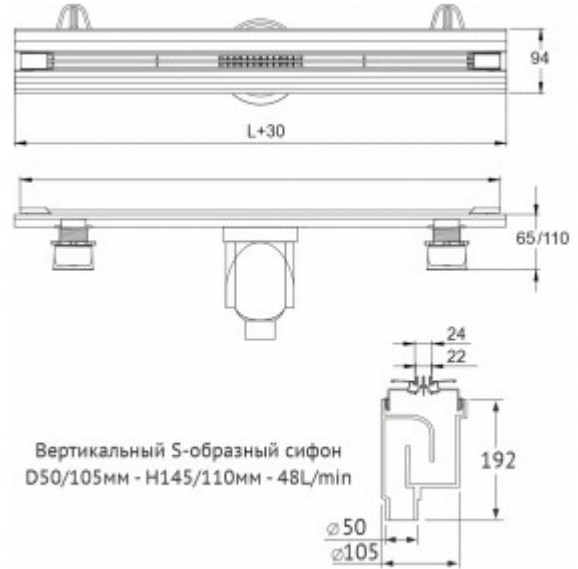

091052 Желоб водосток SUPER Slim 600

Описание

Душевые желоба BERGES серии SUPER Slim идеально подходят для проектов с высокими требованиями к дизайну.

- Корпус и решетка могут быть обрезаны до необходимого размера, позволяя точно подстроиться под индивидуальные потребности и различные проектные решения.
- Цельнометаллический корпус из высококачественной нержавеющей стали AISI 304 наиболее эффективно справляется с агрессивными свойствами воды и рассчитан на максимальный срок службы. Поворотный сифон с гидрозатвором имеет высокую пропускную способность 48 л/мин и оригинальную самопромывную конструкцию. Идеально подходит для современных душевых систем с мощным потоком воды.
- Тонкая элегантная решетка шириной всего 22 мм, с закругленными тактильно приятными гранями, выполнена из высококачественной нержавеющей стали AISI 304.
- Удобная и плавная регулировка высоты корпуса, с помощью устойчивых пластиковых ножек, в диапазоне от 60 до 100 мм. Отдельная регулировка высоты решетки в соответствии с толщиной финишного покрытия до 25 мм.
- Съемная сетка для волос (грязеуловитель) предотвращает попадание мусора в сифон и позволяет легко проводить очистку желоба.

Характеристики

Коллекция: **SUPER Slim**
Длина решетки, см: **60**
Ширина решетки, см: **2,4**

Вид затвора: **гидрозатвор**
Направление выпуска: **вертикальный**
Размещение: **вровень с полом**

Материал решетки: **нержавеющая сталь**
Цвет решетки: **хром глянец**
Вид решетки: **с щелью для воды**
Длина изделия, см: **63**
Высота изделия (с сифоном), см: **22**
Диаметр слива, см: **5**
Диаметр подключения к канализации, см: **5/10,5**
Макс. пропускная способность, л/мин: **48**

Вес товара без упаковки, кг: **2.6**
Вес товара с упаковкой, кг: **3**
Материал слива: **полипропилен**
Регулировка: **по высоте**
Ширина изделия (с сифоном), см: **12,5**
Монтаж: **около стены, к стене**
Страна производства: **Германия / Турция**
Гарантия: **10 лет**