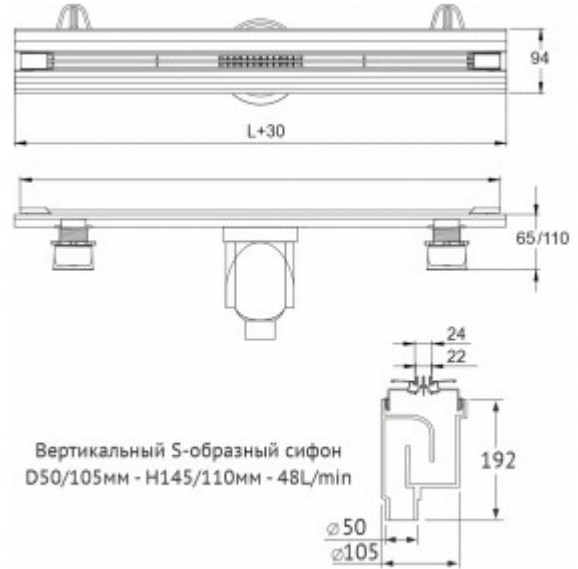

090054 Желоб водосток SUPER Slim 800

Описание

Душевые желоба BERGES серии SUPER Slim идеально подходят для проектов с высокими требованиями к дизайну.

- Корпус и решетка могут быть обрезаны до необходимого размера, позволяя точно подстроиться под индивидуальные потребности и различные проектные решения.
- Цельнометаллический корпус из высококачественной нержавеющей стали AISI 304 наиболее эффективно справляется с агрессивными свойствами воды и рассчитан на максимальный срок службы. Поворотный сифон с гидрозатвором имеет высокую пропускную способность 48 л/мин и оригинальную самопромывную конструкцию. Идеально подходит для современных душевых систем с мощным потоком воды.
- Тонкая элегантная решетка шириной всего 22 мм, с закругленными тактильно приятными гранями, выполнена из высококачественной нержавеющей стали AISI 304.
- Удобная и плавная регулировка высоты корпуса, с помощью устойчивых пластиковых ножек, в диапазоне от 60 до 100 мм. Отдельная регулировка высоты решетки в соответствии с толщиной финишного покрытия до 25 мм.
- Съемная сетка для волос (грязеуловитель) предотвращает попадание мусора в сифон и позволяет легко проводить очистку желоба.

Характеристики

Коллекция: **SUPER Slim**
Длина решетки, см: **80**
Ширина решетки, см: **2,4**

Вид затвора: **гидрозатвор**
Направление выпуска: **вертикальный**
Размещение: **вровень с полом**

Материал решетки: **нержавеющая сталь**
Цвет решетки: **матовый хром**
Вид решетки: **с щелью для воды**
Длина изделия, см: **83**
Высота изделия (с сифоном), см: **22**
Диаметр слива, см: **5**
Диаметр подключения к канализации, см: **5/10,5**
Макс. пропускная способность, л/мин: **48**

Вес товара без упаковки, кг: **3**
Вес товара с упаковкой, кг: **3,4**
Материал слива: **полипропилен**
Регулировка: **по высоте**
Ширина изделия (с сифоном), см: **12,5**
Монтаж: **около стены, к стене**
Страна производства: **Германия / Турция**
Гарантия: **10 лет**