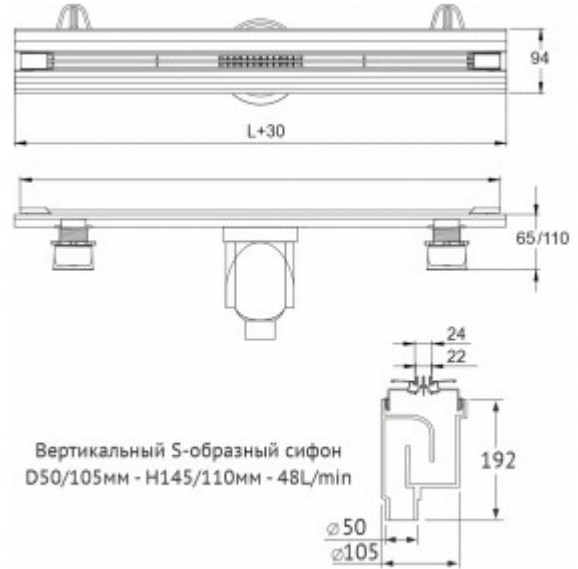

+7 (495) 108-30-70
info@berges.ru

090053 Желоб водосток SUPER Slim 700

Описание

Душевые желоба BERGES серии SUPER Slim идеально подходят для проектов с высокими требованиями к дизайну.

- Корпус и решетка могут быть обрезаны до необходимого размера, позволяя точно подстроиться под индивидуальные потребности и различные проектные решения.
- Цельнометаллический корпус из высококачественной нержавеющей стали AISI 304 наиболее эффективно справляется с агрессивными свойствами воды и рассчитан на максимальный срок службы. Поворотный сифон с гидрозатвором имеет высокую пропускную способность 48 л/мин и оригинальную самопромывную конструкцию. Идеально подходит для современных душевых систем с мощным потоком воды.
- Тонкая элегантная решетка шириной всего 22 мм, с закругленными тактильно приятными гранями, выполнена из высококачественной нержавеющей стали AISI 304.
- Удобная и плавная регулировка высоты корпуса, с помощью устойчивых пластиковых ножек, в диапазоне от 60 до 100 мм. Отдельная регулировка высоты решетки в соответствии с толщиной финишного покрытия до 25 мм.
- Съемная сетка для волос (грязеуловитель) предотвращает попадание мусора в сифон и позволяет легко проводить очистку желоба.

Характеристики

Коллекция: **SUPER Slim**
Длина решетки, см: **70**
Ширина решетки, см: **2,4**

Вид затвора: **гидрозатвор**
Направление выпуска: **вертикальный**
Размещение: **вровень с полом**

Материал решетки: **нержавеющая сталь**
Цвет решетки: **матовый хром**
Вид решетки: **с щелью для воды**
Длина изделия, см: **73**
Высота изделия (с сифоном), см: **22**
Диаметр слива, см: **5**
Диаметр подключения к канализации, см: **5/10,5**
Макс. пропускная способность, л/мин: **48**

Вес товара без упаковки, кг: **2,8**
Вес товара с упаковкой, кг: **3,2**
Материал слива: **полипропилен**
Регулировка: **по высоте**
Ширина изделия (с сифоном), см: **12,5**
Монтаж: **около стены, к стене**
Страна производства: **Германия / Турция**
Гарантия: **10 лет**