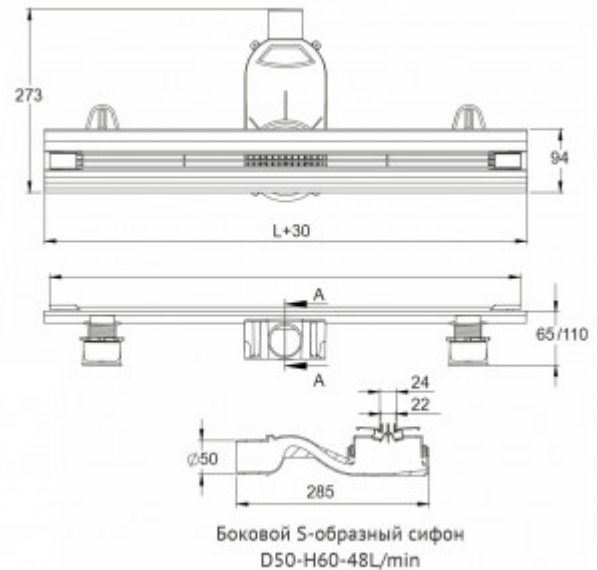

091155 Желоб водосток SUPER Slim 1000

Описание

Душевые желоба BERGES серии SUPER Slim идеально подходят для проектов с высокими требованиями к дизайну.

- Корпус и решетка могут быть обрезаны до необходимого размера, позволяя точно подстроиться под индивидуальные потребности и различные проектные решения.
- Цельнометаллический корпус из высококачественной нержавеющей стали AISI 304 наиболее эффективно справляется с агрессивными свойствами воды и рассчитан на максимальный срок службы. Поворотный сифон с гидрозатвором имеет высокую пропускную способность 48 л/мин и оригинальную самопромывную конструкцию. Идеально подходит для современных душевых систем с мощным потоком воды.
- Тонкая элегантная решетка шириной всего 22 мм, с закругленными тактильно приятными гранями, выполнена из высококачественной нержавеющей стали AISI 304.
- Удобная и плавная регулировка высоты корпуса, с помощью устойчивых пластиковых ножек, в диапазоне от 60 до 100 мм. Отдельная регулировка высоты решетки в соответствии с толщиной финишного покрытия до 25 мм.
- Съемная сетка для волос (грязеуловитель) предотвращает попадание мусора в сифон и позволяет легко проводить очистку желоба.

Характеристики

Коллекция: **SUPER Slim**
Длина решетки, см: **100**
Ширина решетки, см: **2,4**

Вид затвора: **гидрозатвор**
Направление выпуска: **горизонтальный**
Размещение: **вровень с полом**

Материал решетки: **нержавеющая сталь**
Цвет решетки: **хром глянец**
Вид решетки: **с щелью для воды**
Длина изделия, см: **103**
Высота изделия (с сифоном), см: **7,5**
Диаметр слива, см: **5**
Диаметр подключения к канализации, см: **5**
Макс. пропускная способность, л/мин: **48**

Вес товара без упаковки, кг: **3.5**
Вес товара с упаковкой, кг: **4**
Материал слива: **полипропилен**
Регулировка: **по высоте**
Ширина изделия (с сифоном), см: **28,5**
Монтаж: **около стены, к стене**
Страна производства: **Германия / Турция**
Гарантия: **10 лет**