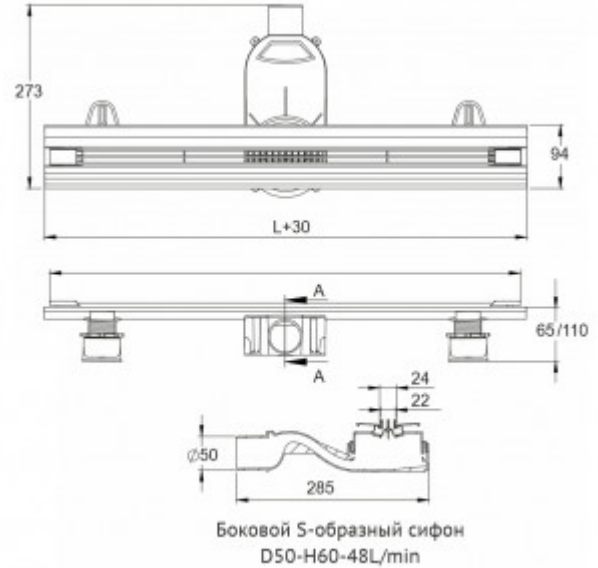

091154 Желоб водосток SUPER Slim 800

Описание

Душевые желоба BERGES серии SUPER Slim идеально подходят для проектов с высокими требованиями к дизайну.

- Корпус и решетка могут быть обрезаны до необходимого размера, позволяя точно подстроиться под индивидуальные потребности и различные проектные решения.
- Цельнометаллический корпус из высококачественной нержавеющей стали AISI 304 наиболее эффективно справляется с агрессивными свойствами воды и рассчитан на максимальный срок службы. Поворотный сифон с гидрозатвором имеет высокую пропускную способность 48 л/мин и оригинальную самопромывную конструкцию. Идеально подходит для современных душевых систем с мощным потоком воды.
- Тонкая элегантная решетка шириной всего 22 мм, с закругленными тактильно приятными гранями, выполнена из высококачественной нержавеющей стали AISI 304.
- Удобная и плавная регулировка высоты корпуса, с помощью устойчивых пластиковых ножек, в диапазоне от 60 до 100 мм. Отдельная регулировка высоты решетки в соответствии с толщиной финишного покрытия до 25 мм.
- Съемная сетка для волос (грязеуловитель) предотвращает попадание мусора в сифон и позволяет легко проводить очистку желоба.

Характеристики

Коллекция: **SUPER Slim**
Длина решетки, см: **80**
Ширина решетки, см: **2,4**

Вид затвора: **гидрозатвор**
Направление выпуска: **горизонтальный**
Размещение: **вровень с полом**

Материал решетки: **нержавеющая сталь**
Цвет решетки: **хром глянец**
Вид решетки: **с щелью для воды**
Длина изделия, см: **83**
Высота изделия (с сифоном), см: **7,5**
Диаметр слива, см: **5**
Диаметр подключения к канализации, см: **5**
Макс. пропускная способность, л/мин: **48**

Вес товара без упаковки, кг: **3**
Вес товара с упаковкой, кг: **3,4**
Материал слива: **полипропилен**
Регулировка: **по высоте**
Ширина изделия (с сифоном), см: **28,5**
Монтаж: **около стены, к стене**
Страна производства: **Германия / Турция**
Гарантия: **10 лет**