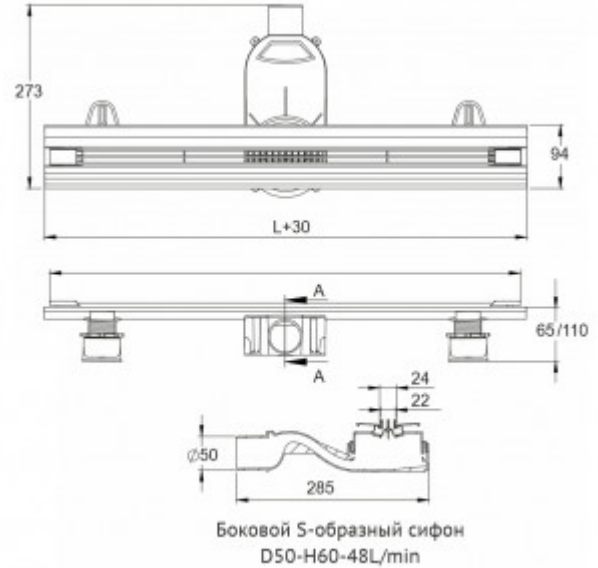

091153 Желоб водосток SUPER Slim 700

Боковой S-образный сифон
D50-H60-48L/min

Описание

Душевые желоба BERGES серии SUPER Slim идеально подходят для проектов с высокими требованиями к дизайну.

- Корпус и решетка могут быть обрезаны до необходимого размера, позволяя точно подстроиться под индивидуальные потребности и различные проектные решения.
- Цельнометаллический корпус из высококачественной нержавеющей стали AISI 304 наиболее эффективно справляется с агрессивными свойствами воды и рассчитан на максимальный срок службы. Поворотный сифон с гидрозатвором имеет высокую пропускную способность 48 л/мин и оригинальную самопромывную конструкцию. Идеально подходит для современных душевых систем с мощным потоком воды.
- Тонкая элегантная решетка шириной всего 22 мм, с закругленными тактильно приятными гранями, выполнена из высококачественной нержавеющей стали AISI 304.
- Удобная и плавная регулировка высоты корпуса, с помощью устойчивых пластиковых ножек, в диапазоне от 60 до 100 мм. Отдельная регулировка высоты решетки в соответствии с толщиной финишного покрытия до 25 мм.
- Съемная сетка для волос (грязеуловитель) предотвращает попадание мусора в сифон и позволяет легко проводить очистку желоба.

Характеристики

Коллекция: **SUPER Slim**
Длина решетки, см: **70**
Ширина решетки, см: **2,4**

Вид затвора: **гидрозатвор**
Направление выпуска: **горизонтальный**
Размещение: **вровень с полом**

Материал решетки: **нержавеющая сталь**
Цвет решетки: **хром глянец**
Вид решетки: **с щелью для воды**
Длина изделия, см: **73**
Высота изделия (с сифоном), см: **7,5**
Диаметр слива, см: **5**
Диаметр подключения к канализации, см: **5**
Макс. пропускная способность, л/мин: **48**

Вес товара без упаковки, кг: **2.8**
Вес товара с упаковкой, кг: **3,2**
Материал слива: **полипропилен**
Регулировка: **по высоте**
Ширина изделия (с сифоном), см: **28,5**
Монтаж: **около стены, к стене**
Страна производства: **Германия / Турция**
Гарантия: **10 лет**