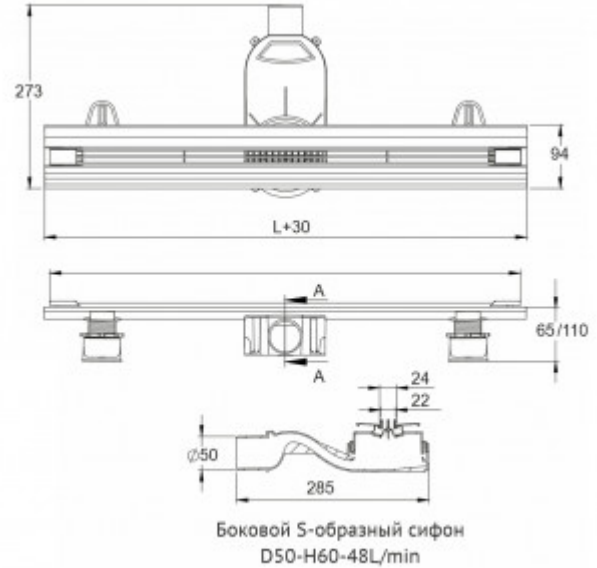

### Описание

Душевые желоба BERGES серии SUPER Slim идеально подходят для проектов с высокими требованиями к дизайну.

- Корпус и решетка могут быть обрезаны до необходимого размера, позволяя точно подстроиться под индивидуальные потребности и различные проектные решения.
- Цельнометаллический корпус из высококачественной нержавеющей стали AISI 304 наиболее эффективно справляется с агрессивными свойствами воды и рассчитан на максимальный срок службы. Поворотный сифон с гидрозатвором имеет высокую пропускную способность 48 л/мин и оригинальную самопромывную конструкцию. Идеально подходит для современных душевых систем с мощным потоком воды.
- Тонкая элегантная решетка шириной всего 22 мм, с закругленными тактильно приятными гранями, выполнена из высококачественной нержавеющей стали AISI 304.
- Удобная и плавная регулировка высоты корпуса, с помощью устойчивых пластиковых ножек, в диапазоне от 60 до 100 мм. Отдельная регулировка высоты решетки в соответствии с толщиной финишного покрытия до 25 мм.
- Съемная сетка для волос (грязеуловитель) предотвращает попадание мусора в сифон и позволяет легко проводить очистку желоба.

### Характеристики

Коллекция: **SUPER Slim**  
Длина решетки, см: **60**  
Ширина решетки, см: **2,4**

Вид затвора: **гидрозатвор**  
Направление выпуска: **горизонтальный**  
Размещение: **вровень с полом**

Материал решетки: **нержавеющая сталь**  
Цвет решетки: **хром глянец**  
Вид решетки: **с щелью для воды**  
Длина изделия, см: **63**  
Высота изделия (с сифоном), см: **7,5**  
Диаметр слива, см: **5**  
Диаметр подключения к канализации, см: **5**  
Макс. пропускная способность, л/мин: **48**

Вес товара без упаковки, кг: **2.6**  
Вес товара с упаковкой, кг: **3**  
Материал слива: **полипропилен**  
Регулировка: **по высоте**  
Ширина изделия (с сифоном), см: **28,5**  
Монтаж: **около стены, к стене**  
Страна производства: **Германия / Турция**  
Гарантия: **10 лет**