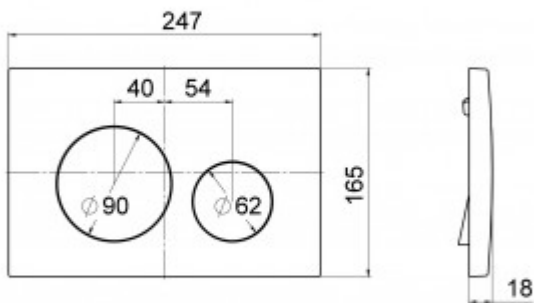

### Описание

Узкая рама шириной 41 см.  
Металлический каркас, окрашенный антикоррозийной эмалью.  
Расчетная нагрузка 400кг.  
Объем резервуара воды 10 л с тепло- и шумоизоляцией.  
Подвод воды внутрь резервуара (G1/2 наружная).  
Объем смыва 3/6 литра с возможностью регулировки.  
Управление механическое, две кнопки.  
Межосевое расстояние под шпильки для подвеса унитаза 18 и 23 см.

## Характеристики

Состав изделия: **Инсталляция с кнопкой**

Модель инсталляции: **АТОМ 410**

Дизайн кнопки: **Atom Ring**

Цвет кнопки: **Soft Touch черная**

Глубина изделия, см: **16**

Ширина изделия, см: **41**

Габаритные размеры кнопки, мм: **247 x 165 x 18**

Длина изделия, см: **112,5**

Направление выпуска: **прямое**

Вес товара без упаковки, кг: **14.1**

Вес товара с упаковкой, кг: **14,7**

Материал слива: **полипропилен**

## Логистическая информация

Длина упаковки, м: **1,19**

Ширина упаковки, м: **0,44**

Глубина упаковки, м: **0,17**

Объем, м<sup>3</sup> (в упаковке): **0,089**

Количество коробок: **1**

Материал упаковки: **картон**