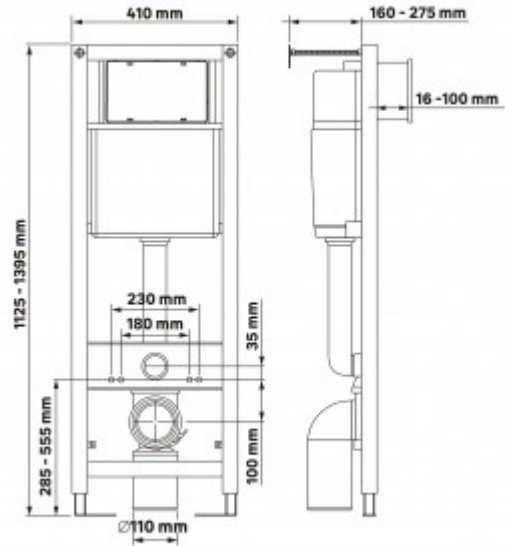

## 040368 Инсталляция BERGES АТОМ 410 для подвесного унитаза, кнопка Atom Ring Soft Touch черная

### Описание

Узкая рама шириной 41 см.  
Металлический каркас, окрашенный антикоррозийной эмалью.  
Расчетная нагрузка 400кг.  
Объем резервуара воды 10 л с тепло- и шумоизоляцией.  
Подвод воды внутрь резервуара (G1/2 наружная).  
Объем смыва 3/6 литра с возможностью регулировки.  
Управление механическое, две кнопки.  
Межосевое расстояние под шпильки для подвеса унитаза 18 и 23 см.

## Характеристики

Состав изделия: **Инсталляция с кнопкой**

Модель инсталляции: **АТОМ 410**

Дизайн кнопки: **Atom Ring**

Цвет кнопки: **Soft Touch черная**

Глубина изделия, см: **16**

Ширина изделия, см: **41**

Габаритные размеры кнопки, мм: **247 x 165 x 18**

Длина изделия, см: **112,5**

Направление выпуска: **прямое**

Вес товара без упаковки, кг: **14.1**

Вес товара с упаковкой, кг: **14,7**

Материал слива: **полипропилен**