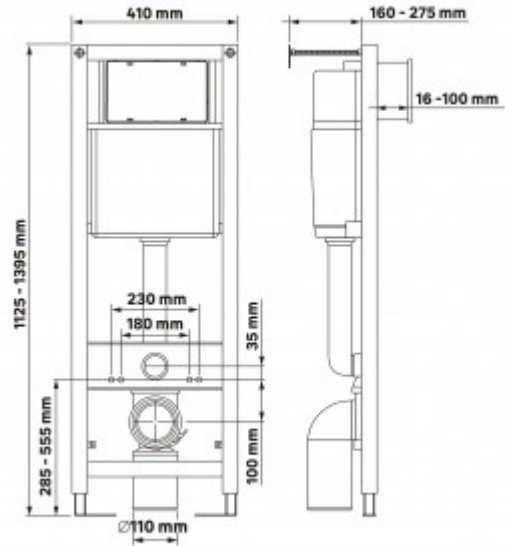

040367 Инсталляция BERGES АТОМ 410 для подвесного унитаза, кнопка Atom Ring хром глянец

Описание

Узкая рама шириной 41 см.
Металлический каркас, окрашенный антикоррозийной эмалью.
Расчетная нагрузка 400кг.
Объем резервуара воды 10 л с тепло- и шумоизоляцией.
Подвод воды внутрь резервуара (G1/2 наружная).
Объем смыва 3/6 литра с возможностью регулировки.
Управление механическое, две кнопки.
Межосевое расстояние под шпильки для подвеса унитаза 18 и 23 см.

Полный комплект для установки включает в себя шумоизоляционную прокладку и лекало для монтажных отверстий.

Характеристики

Состав изделия: **Инсталляция с кнопкой**

Модель инсталляции: **АТОМ 410**

Дизайн кнопки: **Atom Ring**

Цвет кнопки: **хром глянец**

Глубина изделия, см: **16**

Ширина изделия, см: **41**

Габаритные размеры кнопки, мм: **247 x 165 x 18**

Длина изделия, см: **112,5**

Направление выпуска: **прямое**

Вес товара без упаковки, кг: **14.1**

Вес товара с упаковкой, кг: **14,7**

Материал слива: **полипропилен**

Регулировка: **по высоте**

Слив: **двухрежимный**

Монтаж: **к стене**

Кнопка в комплекте: **да**

Материал бачка: **полипропилен**

Материал заливного крана: **латунь**