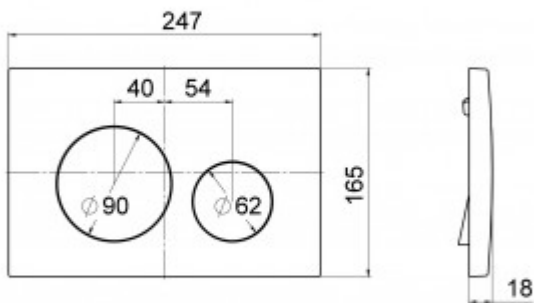

040367 Инсталляция BERGES АТОМ 410 для подвесного унитаза, кнопка Atom Ring хром глянец

Описание

Узкая рама шириной 41 см.
Металлический каркас, окрашенный антикоррозийной эмалью.
Расчетная нагрузка 400кг.
Объем резервуара воды 10 л с тепло- и шумоизоляцией.
Подвод воды внутрь резервуара (G1/2 наружная).
Объем смыва 3/6 литра с возможностью регулировки.
Управление механическое, две кнопки.
Межосевое расстояние под шпильки для подвеса унитаза 18 и 23 см.

Цвет кнопки: **хром глянец**

Глубина изделия, см: **16**

Ширина изделия, см: **41**

Габаритные размеры кнопки, мм: **247 x 165 x 18**

Длина изделия, см: **112,5**

Направление выпуска: **прямое**

Вес товара без упаковки, кг: **14.1**

Ширина упаковки, м: **0,44**

Глубина упаковки, м: **0,17**

Объем, м³ (в упаковке): **0,089**

Количество коробок: **1**

Материал упаковки: **картон**