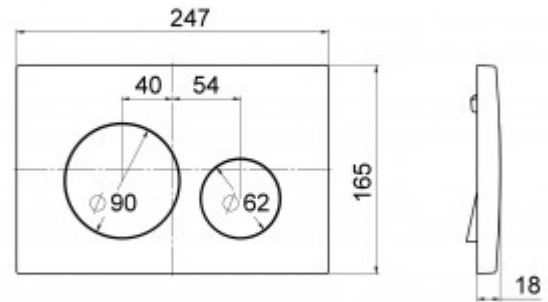

+7 (495) 108-30-70
info@berges.ru

049242 Кнопка BERGES для инсталляции ATOM Ring матовый никель

Описание

Двухрежимная кнопка BERGES для инсталляции АТОМ 410 / АТОМ 500 из ударопрочного ABS пластика. Управление механическое.

Материал изделия: ABS пластик

- ударопрочный
- влагостойкий

- долговечный

Характеристики

Состав изделия: **Кнопка**

Дизайн кнопки: **Atom Ring**

Цвет кнопки: **матовый никель**

Габаритные размеры кнопки, мм: **247x165x18**

Вес товара без упаковки, кг: **0,31**

Вес товара с упаковкой, кг: **0,385**

Слив: **двухрежимный**

Страна производства: **Россия**

Гарантия: **5 лет**

Логистическая информация

Длина упаковки, м: **0,275**

Ширина упаковки, м: **0,185**

Глубина упаковки, м: **0,05**

Материал упаковки: **картон**