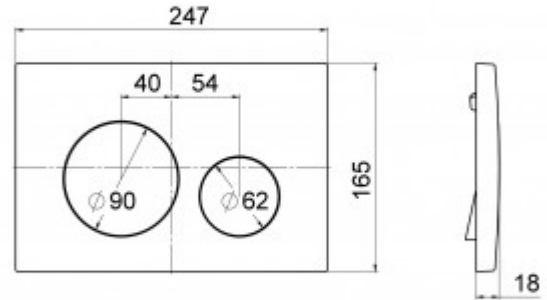

+7 (495) 108-30-70
info@berges.ru

049241 Кнопка BERGES для инсталляции ATOM Ring матовый хром

Описание

Двухрежимная кнопка BERGES для инсталляции АТОМ 410 / АТОМ 500 из ударопрочного ABS пластика. Управление механическое.

Материал изделия: ABS пластик

- ударопрочный
- влагостойкий

- долговечный

Характеристики

Состав изделия: **Кнопка**

Дизайн кнопки: **Atom Ring**

Цвет кнопки: **матовый хром**

Габаритные размеры кнопки, мм: **247x165x18**

Вес товара без упаковки, кг: **0,31**

Вес товара с упаковкой, кг: **0,385**

Слив: **двухрежимный**

Страна производства: **Россия**

Гарантия: **5 лет**

Логистическая информация

Длина упаковки, м: **0,275**

Ширина упаковки, м: **0,185**

Глубина упаковки, м: **0,05**

Материал упаковки: **картон**