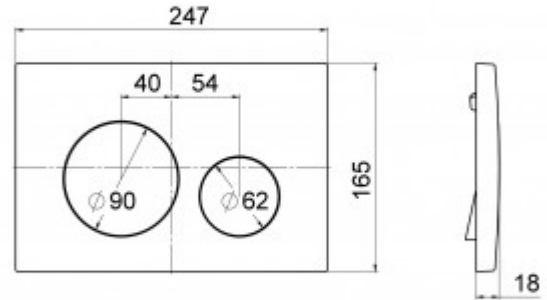

+7 (495) 108-30-70
info@berges.ru

049240 Кнопка BERGES для инсталляции ATOM Ring черная SoftTouch

Описание

Двухрежимная кнопка BERGES для инсталляции АТОМ 410 / АТОМ 500 из ударопрочного ABS пластика. Управление механическое.

Материал изделия: ABS пластик

- ударопрочный
- влагостойкий

- долговечный

Характеристики

Состав изделия: **Кнопка**

Дизайн кнопки: **Atom Ring**

Цвет кнопки: **Soft Touch черная**

Габаритные размеры кнопки, мм: **247x165x18**

Вес товара без упаковки, кг: **0,31**

Вес товара с упаковкой, кг: **0,385**

Слив: **двухрежимный**

Страна производства: **Россия**

Гарантия: **5 лет**

Логистическая информация

Длина упаковки, м: **0,275**

Ширина упаковки, м: **0,185**

Глубина упаковки, м: **0,05**

Материал упаковки: **картон**