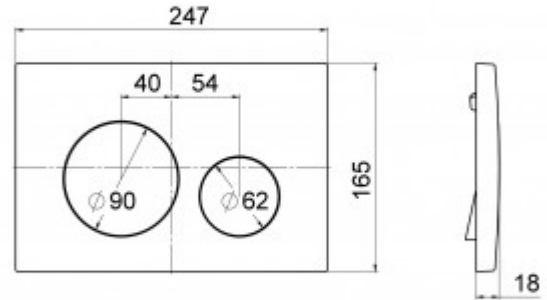

+7 (495) 108-30-70
info@berges.ru

049238 Кнопка BERGES для инсталляции ATOM Ring белая

Описание

Двухрежимная кнопка BERGES для инсталляции АТОМ 410 / АТОМ 500 из ударопрочного ABS пластика. Управление механическое.

Материал изделия: ABS пластик

- ударопрочный
- влагостойкий

- долговечный

Характеристики

Состав изделия: **Кнопка**

Дизайн кнопки: **Atom Ring**

Цвет кнопки: **белая**

Габаритные размеры кнопки, мм: **247x165x18**

Вес товара без упаковки, кг: **0,31**

Вес товара с упаковкой, кг: **0,385**

Слив: **двухрежимный**

Страна производства: **Россия**

Гарантия: **5 лет**

Логистическая информация

Длина упаковки, м: **0,275**

Ширина упаковки, м: **0,185**

Глубина упаковки, м: **0,05**

Материал упаковки: **картон**