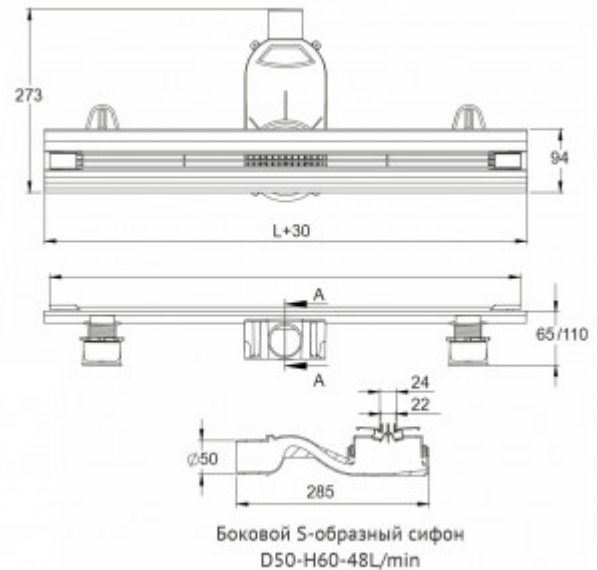

090155 Желоб водосток SUPER Slim 1000

Описание

Душевые желоба BERGES серии SUPER Slim идеально подходят для проектов с высокими требованиями к дизайну.

- Корпус и решетка могут быть обрезаны до необходимого размера, позволяя точно подстроиться под индивидуальные потребности и различные проектные решения.
- Цельнометаллический корпус из высококачественной нержавеющей стали AISI 304 наиболее эффективно справляется с агрессивными свойствами воды и рассчитан на максимальный срок службы. Поворотный сифон с гидрозатвором имеет высокую пропускную способность 48 л/мин и оригинальную самопромывную конструкцию. Идеально подходит для современных душевых систем с мощным потоком воды.
- Тонкая элегантная решетка шириной всего 22 мм, с закругленными тактильно приятными гранями, выполнена из высококачественной нержавеющей стали AISI 304.
- Удобная и плавная регулировка высоты корпуса, с помощью устойчивых пластиковых ножек, в диапазоне от 60 до 100 мм. Отдельная регулировка высоты решетки в соответствии с толщиной финишного покрытия до 25 мм.
- Съемная сетка для волос (грязеуловитель) предотвращает попадание мусора в сифон и позволяет легко проводить очистку желоба.

Характеристики

Коллекция: **SUPER Slim**
Длина решетки, см: **100**
Ширина решетки, см: **2,4**

Вид затвора: **гидрозатвор**
Направление выпуска: **горизонтальный**
Размещение: **вровень с полом**

Материал решетки: **нержавеющая сталь**
Цвет решетки: **матовый хром**
Вид решетки: **с щелью для воды**
Длина изделия, см: **103**
Высота изделия (с сифоном), см: **7,5**
Диаметр слива, см: **5**
Диаметр подключения к канализации, см: **5**
Макс. пропускная способность, л/мин: **48**

Вес товара без упаковки, кг: **3.5**
Вес товара с упаковкой, кг: **4**
Материал слива: **полипропилен**
Регулировка: **по высоте**
Ширина изделия (с сифоном), см: **28,5**
Монтаж: **около стены, к стене**
Страна производства: **Германия / Турция**
Гарантия: **10 лет**