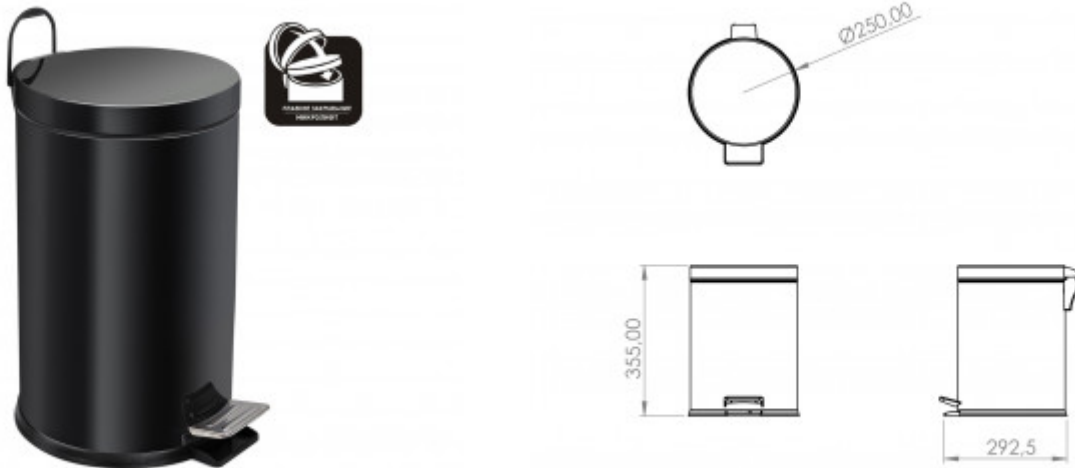

+7 (495) 108-30-70
info@berges.ru

123003 Ведро-контейнер BERGES для мусора с педалью 12 л, микролифт, черное

Описание

Ведро для мусора со съемным пластиковым внутренним ведром оборудовано крышкой, которая легко открывается одним нажатием ноги на педаль и также мягко закрывается. Изделие выполнено из нержавеющей стали. Идеальное решение для обеспечения чистоты и гигиены.

Функция «микролифт» позволяет крышке ведра опускаться плавно и бесшумно.

Характеристики

Тип изделия: **мусорное ведро**

Способ открытия бака: **педаль**

Ширина изделия, см: **29**

Высота изделия, см: **35,5**

Длина изделия, см: **25**

Объем, л: **12**

Цвет: **черный**

Вес товара без упаковки, кг: **1,7**

Вес товара с упаковкой, кг: **1,8**

Материал: **нержавеющая сталь, пластик**

Страна производства: **Турция**

Гарантия: **12 месяцев**