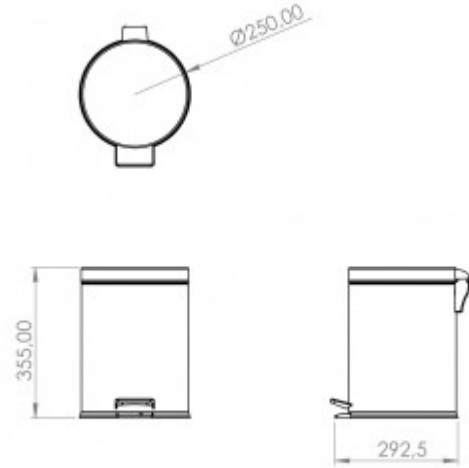

+7 (495) 108-30-70
info@berges.ru

123004 Ведро-контейнер BERGES для мусора с педалью 12 л, черное

Описание

Ведро для мусора со съемным пластиковым внутренним ведром оборудовано крышкой, которая легко открывается одним нажатием ноги на педаль и также мягко закрывается. Изделие выполнено из нержавеющей стали. Идеальное решение для обеспечения чистоты и гигиены.

Характеристики

Тип изделия: **мусорное ведро**
Способ открытия бака: **педаль**
Ширина изделия, см: **29**
Высота изделия, см: **35,5**
Длина изделия, см: **25**
Объем, л: **12**

Цвет: **черный**
Вес товара без упаковки, кг: **1,7**
Вес товара с упаковкой, кг: **1,8**
Материал: **нержавеющая сталь, пластик**
Страна производства: **Турция**
Гарантия: **12 месяцев**

Логистическая информация

Длина упаковки, м: **0,29**
Ширина упаковки, м: **0,3**
Глубина упаковки, м: **0,36**
Материал упаковки: **картон**