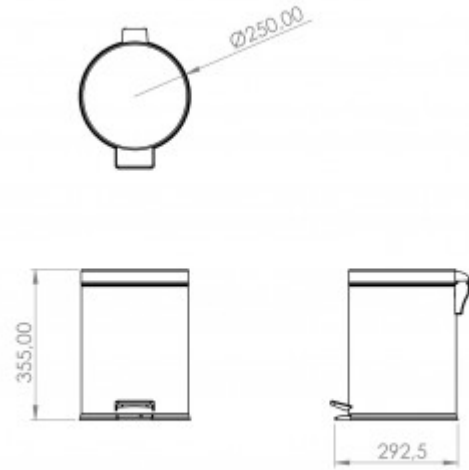

+7 (495) 108-30-70
info@berges.ru

122004 Ведро-контейнер BERGES для мусора с педалью 12 л, белое

Описание

Ведро для мусора со съемным пластиковым внутренним ведром оборудовано крышкой, которая легко открывается одним нажатием ноги на педаль и также мягко закрывается. Изделие выполнено из нержавеющей стали. Идеальное решение для обеспечения чистоты и гигиены.

Характеристики

Тип изделия: **мусорное ведро**
Способ открытия бака: **педаль**
Ширина изделия, см: **29**
Высота изделия, см: **35,5**
Длина изделия, см: **25**
Объем, л: **12**

Цвет: **белый**
Вес товара без упаковки, кг: **1,7**
Вес товара с упаковкой, кг: **1,8**
Материал: **нержавеющая сталь, пластик**
Страна производства: **Турция**
Гарантия: **12 месяцев**

Логистическая информация

Длина упаковки, м: **0,29**
Ширина упаковки, м: **0,3**
Глубина упаковки, м: **0,36**
Материал упаковки: **картон**