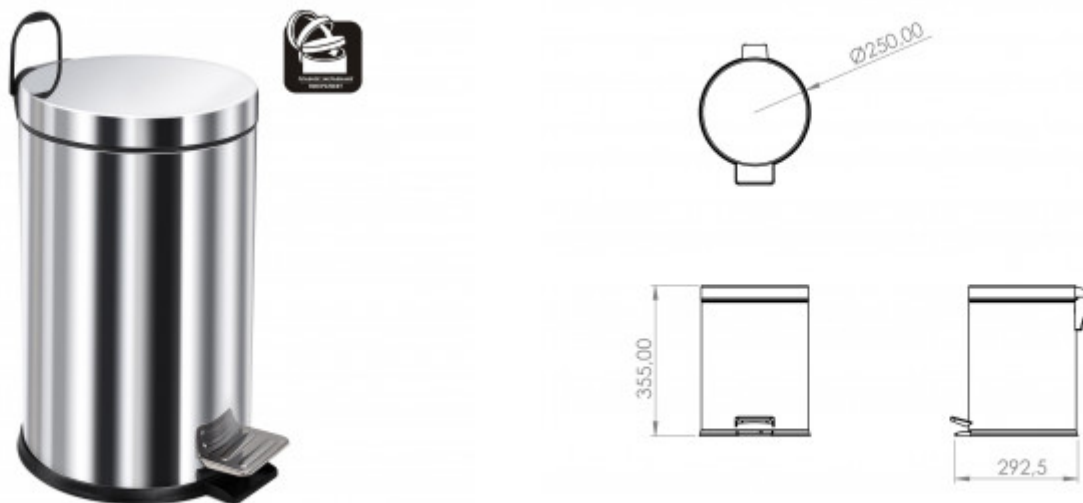

+7 (495) 108-30-70
info@berges.ru

121008 Ведро-контейнер BERGES для мусора с педалью 12 л, микролифт, хром

Описание

Ведро для мусора со съемным пластиковым внутренним ведром оборудовано крышкой, которая легко открывается одним нажатием ноги на педаль и также мягко закрывается. Изделие выполнено из нержавеющей стали. Идеальное решение для обеспечения чистоты и гигиены.

Функция «микролифт» позволяет крышке ведра опускаться плавно и бесшумно

Характеристики

Тип изделия: **мусорное ведро**

Способ открытия бака: **педаль**

Ширина изделия, см: **29**

Высота изделия, см: **35,5**

Длина изделия, см: **25**

Объем, л: **12**

Цвет: **хром**

Вес товара без упаковки, кг: **1,7**

Вес товара с упаковкой, кг: **1,8**

Материал: **нержавеющая сталь, пластик**

Страна производства: **Турция**

Гарантия: **12 месяцев**