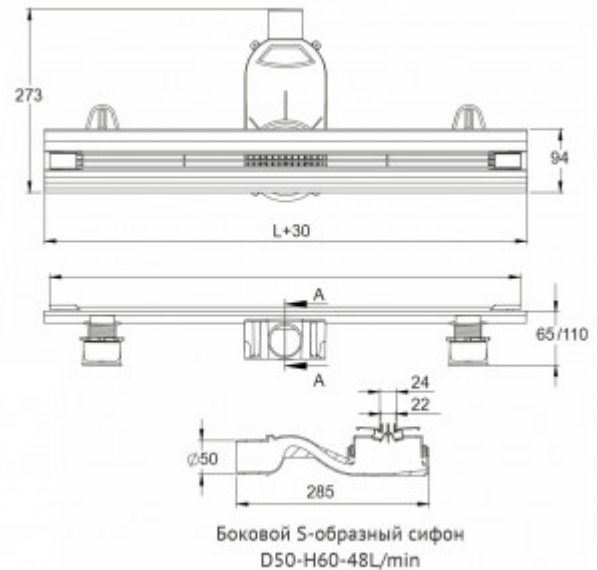

090154 Желоб водосток SUPER Slim 800

Описание

Душевые желоба BERGES серии SUPER Slim идеально подходят для проектов с высокими требованиями к дизайну.

- Корпус и решетка могут быть обрезаны до необходимого размера, позволяя точно подстроиться под индивидуальные потребности и различные проектные решения.
- Цельнометаллический корпус из высококачественной нержавеющей стали AISI 304 наиболее эффективно справляется с агрессивными свойствами воды и рассчитан на максимальный срок службы. Поворотный сифон с гидрозатвором имеет высокую пропускную способность 48 л/мин и оригинальную самопромывную конструкцию. Идеально подходит для современных душевых систем с мощным потоком воды.
- Тонкая элегантная решетка шириной всего 22 мм, с закругленными тактильно приятными гранями, выполнена из высококачественной нержавеющей стали AISI 304.
- Удобная и плавная регулировка высоты корпуса, с помощью устойчивых пластиковых ножек, в диапазоне от 60 до 100 мм. Отдельная регулировка высоты решетки в соответствии с толщиной финишного покрытия до 25 мм.
- Съемная сетка для волос (грязеуловитель) предотвращает попадание мусора в сифон и позволяет легко проводить очистку желоба.

Характеристики

Коллекция: **SUPER Slim**
Длина решетки, см: **80**
Ширина решетки, см: **2,4**

Вид затвора: **гидрозатвор**
Направление выпуска: **горизонтальный**
Размещение: **вровень с полом**

Материал решетки: **нержавеющая сталь**
Цвет решетки: **матовый хром**
Вид решетки: **с щелью для воды**
Длина изделия, см: **83**
Высота изделия (с сифоном), см: **7,5**
Диаметр слива, см: **5**
Диаметр подключения к канализации, см: **5**
Макс. пропускная способность, л/мин: **48**

Вес товара без упаковки, кг: **3**
Вес товара с упаковкой, кг: **3,4**
Материал слива: **полипропилен**
Регулировка: **по высоте**
Ширина изделия (с сифоном), см: **28,5**
Монтаж: **около стены, к стене**
Страна производства: **Германия / Турция**
Гарантия: **10 лет**