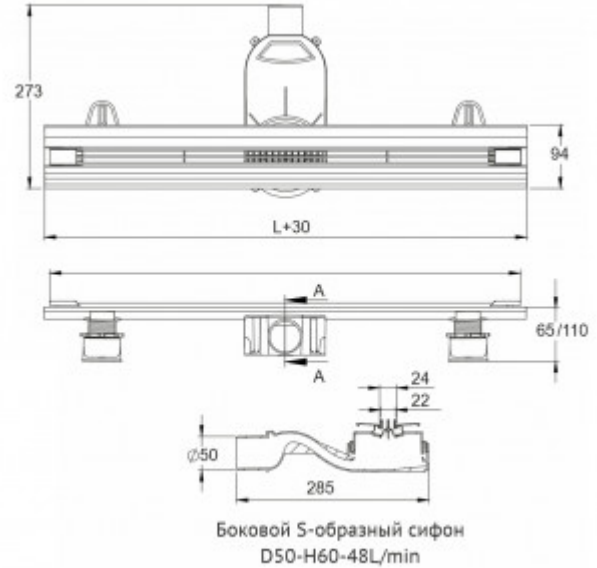

090153 Желоб водосток SUPER Slim 700

Описание

Душевые желоба BERGES серии SUPER Slim идеально подходят для проектов с высокими требованиями к дизайну.

- Корпус и решетка могут быть обрезаны до необходимого размера, позволяя точно подстроиться под индивидуальные потребности и различные проектные решения.
- Цельнометаллический корпус из высококачественной нержавеющей стали AISI 304 наиболее эффективно справляется с агрессивными свойствами воды и рассчитан на максимальный срок службы. Поворотный сифон с гидрозатвором имеет высокую пропускную способность 48 л/мин и оригинальную самопромывную конструкцию. Идеально подходит для современных душевых систем с мощным потоком воды.
- Тонкая элегантная решетка шириной всего 22 мм, с закругленными тактильно приятными гранями, выполнена из высококачественной нержавеющей стали AISI 304.
- Удобная и плавная регулировка высоты корпуса, с помощью устойчивых пластиковых ножек, в диапазоне от 60 до 100 мм. Отдельная регулировка высоты решетки в соответствии с толщиной финишного покрытия до 25 мм.
- Съемная сетка для волос (грязеуловитель) предотвращает попадание мусора в сифон и позволяет легко проводить очистку желоба.

Характеристики

Коллекция: **SUPER Slim**
Длина решетки, см: **70**
Ширина решетки, см: **2,4**

Вид затвора: **гидрозатвор**
Направление выпуска: **горизонтальный**
Размещение: **вровень с полом**

Материал решетки: **нержавеющая сталь**
Цвет решетки: **матовый хром**
Вид решетки: **с щелью для воды**
Длина изделия, см: **73**
Высота изделия (с сифоном), см: **7,5**
Диаметр слива, см: **5**
Диаметр подключения к канализации, см: **5**
Макс. пропускная способность, л/мин: **48**

Вес товара без упаковки, кг: **2.8**
Вес товара с упаковкой, кг: **3,2**
Материал слива: **полипропилен**
Регулировка: **по высоте**
Ширина изделия (с сифоном), см: **28,5**
Монтаж: **около стены, к стене**
Страна производства: **Германия / Турция**
Гарантия: **10 лет**