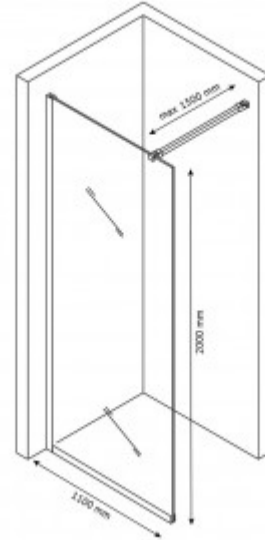

+7 (495) 108-30-70
info@berges.ru

064027 Душевая стенка SKY BLACK 1100 тонированное стекло

Описание

Безопасное закаленное стекло DIN EN 12150-1
Водоотталкивающее покрытие EasyClean
Стекло фиксировано
Штанга поддержки поворотная обрезная 1500 мм
Нижний профиль

Характеристики

Серия: **SKY BLACK**
Тип ограждения: **стенка**
Конструкция дверей: **стенка**
Ориентация: **универсальная**
Д x Ш, мм: **1100**
Высота, мм: **2000**
Толщина стекла, дверь: **8 мм**
Вес товара без упаковки, кг: **43,0**

Вес товара с упаковкой, кг: **47,0**
Исполнение полотна двери: **тонированное**
Монтаж: **пристенный**
Материал: **Стекло, алюминий, металл, пластик**
Материал профиля: **алюминий**
Цвет профиля: **чёрный матовый**
Страна производства: **Россия**
Гарантия: **5 лет на профиль, 10 лет на стекло, 3 года на ролики, 2 года на уплотнитель**

Логистическая информация

Длина упаковки, м: **2,07**
Ширина упаковки, м: **1,16**
Глубина упаковки, м: **0,07**
Объем, м3 (в упаковке): **0.1681**
Количество коробок: **1**
Материал упаковки: **картон**