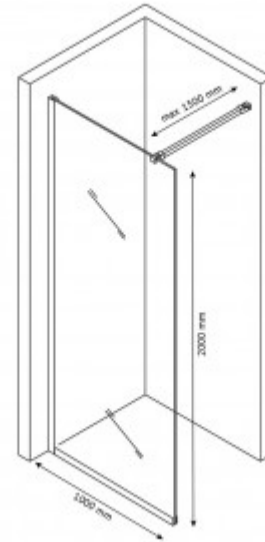

+7 (495) 108-30-70
info@berges.ru

064014 Душевая стенка SKY BLACK 1000 тонированное стекло

Описание

Безопасное закаленное стекло DIN EN 12150-1
Водоотталкивающее покрытие EasyClean
Стекло фиксировано
Штанга поддержки поворотная обрезная 1500 мм
Нижний профиль

Характеристики

Серия: **SKY BLACK**
Тип ограждения: **стенка**
Конструкция дверей: **стенка**
Ориентация: **универсальная**
Д x Ш, мм: **1000**
Высота, мм: **2000**
Толщина стекла, дверь: **8 мм**
Вес товара без упаковки, кг: **39,0**

Вес товара с упаковкой, кг: **43,0**
Исполнение полотна двери: **тонированное**
Монтаж: **пристенный**
Материал: **Стекло, алюминий, металл, пластик**
Материал профиля: **алюминий**
Цвет профиля: **чёрный матовый**
Страна производства: **Россия**
Гарантия: **5 лет на профиль, 10 лет на стекло, 3 года на ролики, 2 года на уплотнитель**

Логистическая информация

Длина упаковки, м: **2,07**
Ширина упаковки, м: **1,06**
Глубина упаковки, м: **0,07**
Объем, м3 (в упаковке): **0.15359**
Количество коробок: **1**
Материал упаковки: **картон**