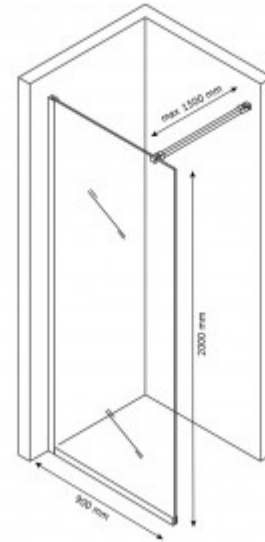

+7 (495) 108-30-70
info@berges.ru

064013 Душевая стенка SKY BLACK 900 тонированное стекло

Описание

Безопасное закаленное стекло DIN EN 12150-1
Водоотталкивающее покрытие EasyClean
Стекло фиксировано
Штанга поддержки поворотная обрезная 1500 мм
Нижний профиль

Характеристики

Серия: **SKY BLACK**
Тип ограждения: **стенка**
Конструкция дверей: **стенка**
Ориентация: **универсальная**
Д x Ш, мм: **900**
Высота, мм: **2000**
Толщина стекла, дверь: **8 мм**
Вес товара без упаковки, кг: **35**

Вес товара с упаковкой, кг: **39**
Исполнение полотна двери: **тонированное**
Монтаж: **пристенный**
Материал: **Стекло, алюминий, металл, пластик**
Материал профиля: **алюминий**
Цвет профиля: **чёрный матовый**
Страна производства: **Россия**
Гарантия: **5 лет на профиль, 10 лет на стекло, 3 года на ролики, 2 года на уплотнитель**

Логистическая информация

Длина упаковки, м: **2,07**
Ширина упаковки, м: **0,96**
Глубина упаковки, м: **0,07**
Объем, м3 (в упаковке): **0.13910**
Количество коробок: **1**
Материал упаковки: **картон**