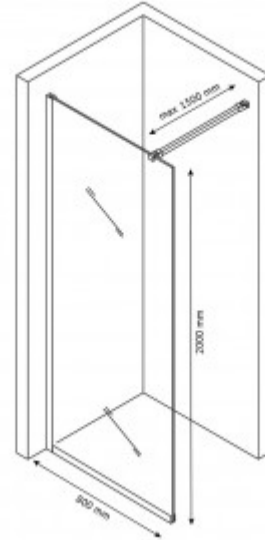

+7 (495) 108-30-70
info@berges.ru

064012 Душевая стенка SKY BLACK 800 тонированное стекло

Описание

Безопасное закаленное стекло DIN EN 12150-1
Водоотталкивающее покрытие EasyClean
Стекло фиксировано
Штанга поддержки поворотная обрезная 1500 мм
Нижний профиль

Характеристики

Серия: **SKY BLACK**
Тип ограждения: **стенка**
Конструкция дверей: **стенка**
Ориентация: **универсальная**
Д x Ш, мм: **800**
Высота, мм: **2000**
Толщина стекла, дверь: **8 мм**
Вес товара без упаковки, кг: **30,5**

Вес товара с упаковкой, кг: **34,5**
Исполнение полотна двери: **тонированное**
Монтаж: **пристенный**
Материал: **Стекло, алюминий, металл, пластик**
Материал профиля: **алюминий**
Цвет профиля: **чёрный матовый**
Страна производства: **Россия**
Гарантия: **5 лет на профиль, 10 лет на стекло, 3 года на ролики, 2 года на уплотнитель**