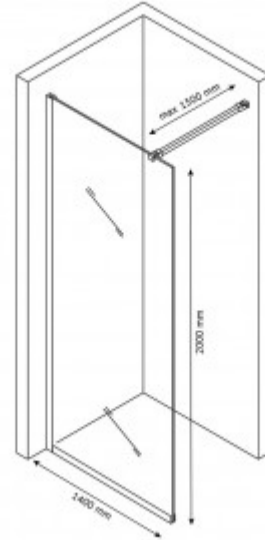

+7 (495) 108-30-70
info@berges.ru

064016 Душевая стенка SKY BLACK 1400

Описание

Безопасное закаленное стекло DIN EN 12150-1
Водоотталкивающее покрытие EasyClean
Стекло фиксировано
Штанга поддержки поворотная обрезная 1500 мм
Нижний профиль

Характеристики

Серия: **SKY BLACK**
Тип ограждения: **стенка**
Конструкция дверей: **стенка**
Ориентация: **универсальная**
Д x Ш, мм: **1400**
Высота, мм: **2000**
Толщина стекла, дверь: **8 мм**
Вес товара без упаковки, кг: **56**

Вес товара с упаковкой, кг: **60**
Исполнение полотна двери: **прозрачное**
Монтаж: **пристенный**
Материал: **Стекло, алюминий, металл, пластик**
Материал профиля: **алюминий**
Цвет профиля: **чёрный матовый**
Страна производства: **Россия**
Гарантия: **5 лет на профиль, 10 лет на стекло, 2 года на уплотнитель**