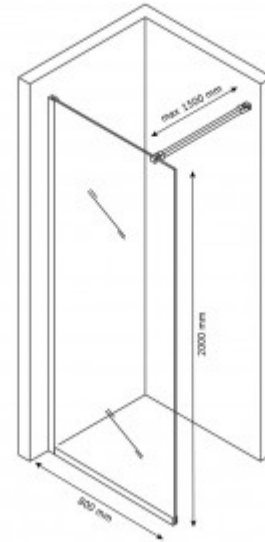

+7 (495) 108-30-70
info@berges.ru

064001 Душевая стенка SKY 800

Описание

Безопасное закаленное стекло DIN EN 12150-1
Водоотталкивающее покрытие EasyClean
Стекло фиксировано
Штанга поддержки поворотная обрезная 1500 мм
Нижний профиль

Характеристики

Серия: **SKY**
Тип ограждения: **стенка**
Конструкция дверей: **стенка**
Ориентация: **универсальная**
Д x Ш, мм: **800**
Высота, мм: **2000**
Толщина стекла, дверь: **8 мм**
Вес товара без упаковки, кг: **30,5**

Вес товара с упаковкой, кг: **34,5**
Исполнение полотна двери: **прозрачное**
Монтаж: **пристенный**
Материал: **Стекло, алюминий, металл, пластик**
Материал профиля: **алюминий**
Цвет профиля: **хром**
Страна производства: **Россия**
Гарантия: **5 лет на профиль, 10 лет на стекло, 3 года на ролики, 2 года на уплотнитель**

Логистическая информация

Длина упаковки, м: **2,07**
Ширина упаковки, м: **0,86**
Глубина упаковки, м: **0,07**
Объем, м3 (в упаковке): **0,1246**
Количество коробок: **1**
Материал упаковки: **картон**